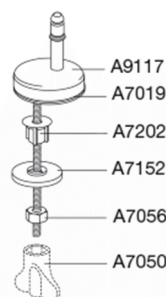

Pressalit 722
Toiletsæde med soft close inkl. beslag i rustfrit stål

Funktioner

Soft close

Varenummer

722000-D76999
VVS:615043000
NRF:6190136
RSK:7904480
EAN:5708590300351

Pressalit 722 er et universelt toiletsæde med soft close. Toiletsædet er særlig velegnet projektmarkedet.

Farve

Hvid

Beskrivelse

PRESSALIT toiletsæde med låg, model "Pressalit 722", art. nr. 722 af gennemfarvet hærdeplast inkl. D76 universal beslag i rustfrit stål.
- centerafstand: 115-195 mm
- belastning - ringsæde 180 kg
- passer på mange universelle toiletter
- 10 års garanti

**Mål pr. stk.
(emballeret)**

463x391x69 mm

**Vægt emballeret
(kg)**

2,38

Pressalit 722
Toiletsæde med soft close inkl. beslag i rustfrit stål

Mål pr. kolli	472x400x348 mm
Vægt pr. kolli (kg)	11,9
Antal pr. kolli	5
Kolli pr. palle	12
Antal pr. palle	60
Rengøring	Benyt et mildt sæbeholdigt rengøringsmiddel til rengøring af wc-sædet. Vær sikker på, at der ikke efterlades noget fugt på sæde og beslag. Tør derfor både sæde og beslag af med en blød og tør klud. Wc-rens og andre klorholdige, slibende eller ætsende rengøringsmidler bør ikke komme i kontakt med sæde og beslag, da det kan medføre beskadigelse eller flyverust. Derfor bør sædet være slået op, indtil al wc-rens er skyllet væk.
Garanti	Der ydes 10 års garanti på dit toiletsæde. Pressalit reparerer eller ombytter toiletsædet til samme eller anden anvendelig model, efter Pressalits valg, såfremt materiale- eller fabrikationsfejl på toiletsædet viser sig ved normalt brug inden for 10 år fra købsdatoen. Garantien er betinget af dokumentation for køb af toiletsædet. Der tages forbehold for ændringer i produktsortiment, tekniske ændringer og trykfejl.