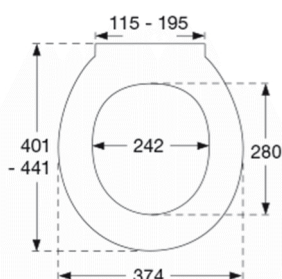

Pressalit 722
Toiletsæde med soft close inkl. beslag i rustfrit stål

Funktioner

Soft close

Varenummer

722000-D76999
VVS:615043000
NRF:6190136
RSK:7904480
EAN:5708590300351

Pressalit 722 er et universelt toiletsæde med soft close. Toiletsædet er særlig velegnet projektmarkedet.

Farve

Hvid

Beskrivelse

PRESSALIT toiletsæde med låg, model "Pressalit 722", art. nr. 722 af gennemfarvet hærdeplast inkl. D76 universal beslag i rustfrit stål.
- centerafstand: 115-195 mm
- belastning - ringsæde 180 kg
- passer på mange universelle toiletter
- 10 års garanti

Designtype

Sandwich

Designer

Pressalit

Design-år

2011

Vægt (kg)

1,95