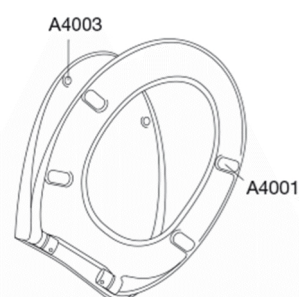

Pressalit 722
Toiletsæde med soft close inkl. beslag i rustfrit stål

Funktioner

Soft close

Varenummer

722000-D76999
VVS:615043000
NRF:6190136
RSK:7904480
EAN:5708590300351

Pressalit 722 er et universelt toiletsæde med soft close. Toiletsædet er særlig velegnet projektmarkedet.

Farve

Hvid

Beskrivelse

PRESSALIT toiletsæde med låg, model "Pressalit 722", art. nr. 722 af gennemfarvet hærdeplast inkl. D76 universal beslag i rustfrit stål.
- centerafstand: 115-195 mm
- belastning - ringsæde 180 kg
- passer på mange universelle toiletter
- 10 års garanti

Designtype

Sandwich

Designer

Pressalit

Design-år

2011

Vægt (kg)

1,95

**Mål pr. stk.
(emballeret)**

463x391x69 mm

**Vægt emballeret
(kg)**

2,38

Pressalit 722
Toiletsæde med soft close inkl. beslag i rustfrit stål

Mål pr. kolli	472x400x348 mm
Vægt pr. kolli (kg)	11,9
Antal pr. kolli	5
Kolli pr. palle	12
Antal pr. palle	60
Rengøring	Benyt et mildt sæbeholdigt rengøringsmiddel til rengøring af wc-sædet. Vær sikker på, at der ikke efterlades noget fugt på sæde og beslag. Tør derfor både sæde og beslag af med en blød og tør klud. Wc-rens og andre klorholdige, slibende eller ætsende rengøringsmidler bør ikke komme i kontakt med sæde og beslag, da det kan medføre beskadigelse eller flyverust. Derfor bør sædet være slået op, indtil al wc-rens er skyllet væk.
Garanti	Der ydes 10 års garanti på dit toiletsæde. Pressalit reparerer eller ombytter toiletsædet til samme eller anden anvendelig model, efter Pressalits valg, såfremt materiale- eller fabrikationsfejl på toiletsædet viser sig ved normalt brug inden for 10 år fra købsdatoen. Garantien er betinget af dokumentation for køb af toiletsædet. Der tages forbehold for ændringer i produktsortiment, tekniske ændringer og trykfejl.