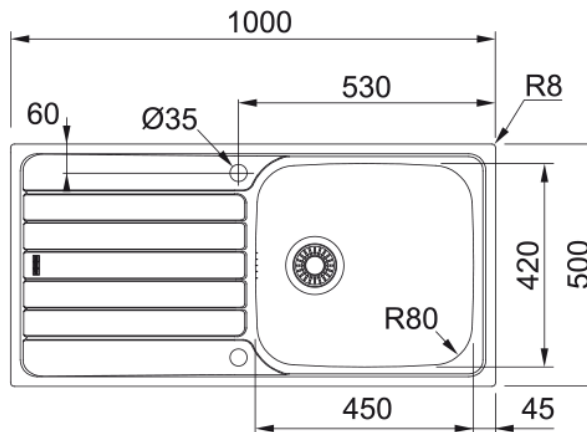

SKX 611-100 INKL LØFT-OP,HANEHUL,V-LÅS | 101.0319.685

Teknisk data

Egenskaber

Vasketype	Vaske
Materialetype	Rustfri stål
Antal kummer	1
Farve	Stål
Overfladefinish	Poleret

Dimensioner

Udvendig mål højre - venstre	1000.0
Udvendig mål forkant - bagkant	500.0
Dimen. vask 1: højre - venstre	450.0
Dimen. vask 1: front - bagkant	420.0
Dybde primær kumme	160.0
Udskæringsmål højre - venstre	980.0
Udskæringsmål front - bagkant	480.0

Installation

Skab fra	60 cm
----------	-------

Produkt specifikation

Installationmetode	Nedfældning
Afløbstype	3 1/2"
Placering af afløbsbakke	Vendbar

Produktidentifikation

Varemærke	FRANKE
Produktfamilie	Ingen
Sortiment	Spark
Certifikant	CE

Produktegenskaber

Antal afløbsbakker	1
Vendbar	Ja

Bagkant for armatur	Ja
Afløbssæt inklusiv	Ja
Afløbssæt	Løft-op ventil
Vandlås medfølger	Ja
Antal hanehuller	2
Hul for sæbedispenser	Nej