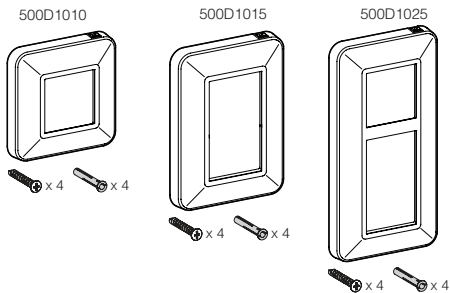

LK FUGA® STRONG ramme til vandalsikring

Rammer til vandalsikring