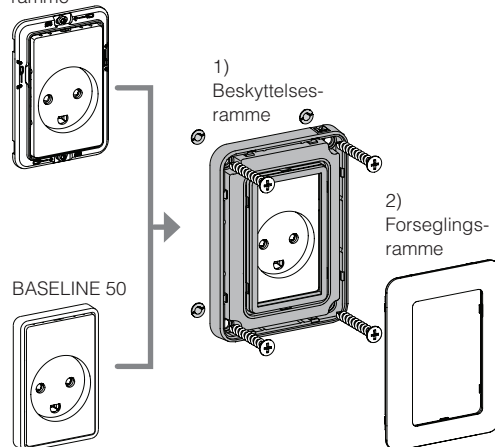

Konstruktion

LK FUGA STRONG rammer til vandalsikring består af to dele:

1) En beskyttelsesramme som skrues fast mod underlaget.
2) En forseglingsramme som klikkes fast på beskyttelsesrammen, og forhindrer adgang til skrueerne og dermed sikrer hele installationen.

Teknisk monteringsramme