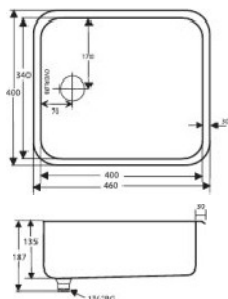

Eurodomo PANDA

SEK 380 S Rustfrit stål

Leveres med centerafløb med strainer uden vandlås.
Varenr. 12728.

Type
Mål i mm

Udskæring 410 mm
Vask 380x135 mm
Skab fra 50 cm

Type
Udførelse

PANDA SEK 380 S
Blankslebet rustfri stålvaske. Ståltykkelse på 0,8 mm.

Udskæring 510x370, radius 75 mm
Vask 480/340/135 mm
Skab fra 60 cm

PANDA SEK 480

Blankslebet rustfri stålvaske. Ståltykkelse på 0,8 mm.

SEK480

EAN: 5709931119601
Tun: 5050531
VVS nr.: 68.11.96.500

759,-

SEK 400 Rustfrit stål

Leveres med centerafløb med prop uden vandlås.
Varenr. 4-03672.

Udskæring 430x370, radius 75 mm
Vask 400/340/135 mm
Skab fra 50 cm

PANDA SEK 400

Blankslebet rustfri stålvaske. Ståltykkelse på 0,8 mm.

SEK400

EAN: 5709931119403
Tun: 5050532
VVS nr.: 68.11.94.500

735,-

SEK 380 Rustfrit stål

Leveres med centerafløb med prop uden vandlås.
Varenr. 4-03672.

Udskæring 410 mm
Vask 380x135 mm
Skab fra 50 cm

PANDA SEK 380