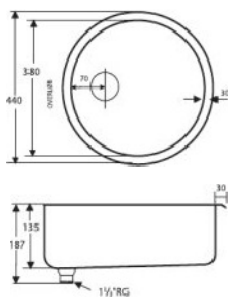

Udskæring 510x370, radius 75 mm
Vask 480/340/135 mm
Skab fra 60 cm

PANDA SEK 480

Blankslebet rustfri stålvaske. Ståltykkelse på 0,8 mm.

SEK480

EAN: 5709931119601
Tun: 5050531
VVS nr.: 68.11.96.500

759,-

SEK 400 Rustfrit stål

Leveres med centerafløb med prop uden vandlås.
Varenr. 4-03672.

Udskæring 430x370, radius 75 mm
Vask 400/340/135 mm
Skab fra 50 cm

PANDA SEK 400

Blankslebet rustfri stålvaske. Ståltykkelse på 0,8 mm.

SEK400

EAN: 5709931119403
Tun: 5050532
VVS nr.: 68.11.94.500

735,-

SEK 380 Rustfrit stål

Leveres med centerafløb med prop uden vandlås.
Varenr. 4-03672.

Udskæring 410 mm
Vask 380x135 mm
Skab fra 50 cm

PANDA SEK 380