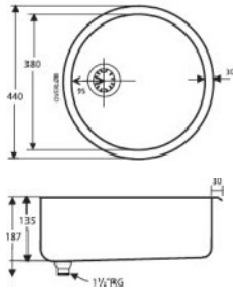

Eurodomo PANDA

SEK 380 S Rustfrit stål

Leveres med centerafløb med strainer uden vandlås.
Varenr. 12728.

Type
Mål i mm

Udskæring 410 mm
Vask 380x135 mm
Skab fra 50 cm

Type
Udførelse

PANDA SEK 380 S
Blankslebet rustfri stålvaske. Ståltykkelse på 0,8 mm.

Udskæring 510x370, radius 75 mm
Vask 480/340/135 mm
Skab fra 60 cm

PANDA SEK 480

Blankslebet rustfri stålvaske. Ståltykkelse på 0,8 mm.

SEK480

EAN: 5709931119601
Tun: 5050531
VVS nr.: 68.11.96.500

759,-

SEK 400 Rustfrit stål

Leveres med centerafløb med prop uden vandlås.
Varenr. 4-03672.

Udskæring 430x370, radius 75 mm
Vask 400/340/135 mm
Skab fra 50 cm

PANDA SEK 400

Blankslebet rustfri stålvaske. Ståltykkelse på 0,8 mm.

SEK400

EAN: 5709931119403
Tun: 5050532
VVS nr.: 68.11.94.500

735,-

SEK 380 Rustfrit stål

Leveres med centerafløb med prop uden vandlås.
Varenr. 4-03672.

Udskæring 410 mm
Vask 380x135 mm
Skab fra 50 cm

PANDA SEK 380