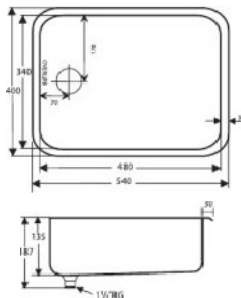

Eurodomo PANDA

SEK 380 S Rustfrit stål

Leveres med centerafløb med strainer uden vandlås.
Varenr. 12728.

Type
Mål i mm

Udskæring 410 mm
Vask 380x135 mm
Skab fra 50 cm

Type
Udførelse

PANDA SEK 380 S
Blankslebet rustfri stålvaske. Ståltykkelse på 0,8 mm.

Udskæring 510x370, radius 75 mm
Vask 480/340/135 mm
Skab fra 60 cm

PANDA SEK 480

Blankslebet rustfri stålvaske. Ståltykkelse på 0,8 mm.

SEK480

EAN: 5709931119601
Tun: 5050531
VVS nr.: 68.11.96.500

759,-

SEK 400 Rustfrit stål

Leveres med centerafløb med prop uden vandlås.
Varenr. 4-03672.

Udskæring 430x370, radius 75 mm
Vask 400/340/135 mm
Skab fra 50 cm

PANDA SEK 400

Blankslebet rustfri stålvaske. Ståltykkelse på 0,8 mm.

SEK400

EAN: 5709931119403
Tun: 5050532
VVS nr.: 68.11.94.500

735,-

SEK 380 Rustfrit stål

Leveres med centerafløb med prop uden vandlås.
Varenr. 4-03672.

Udskæring 410 mm
Vask 380x135 mm
Skab fra 50 cm

PANDA SEK 380