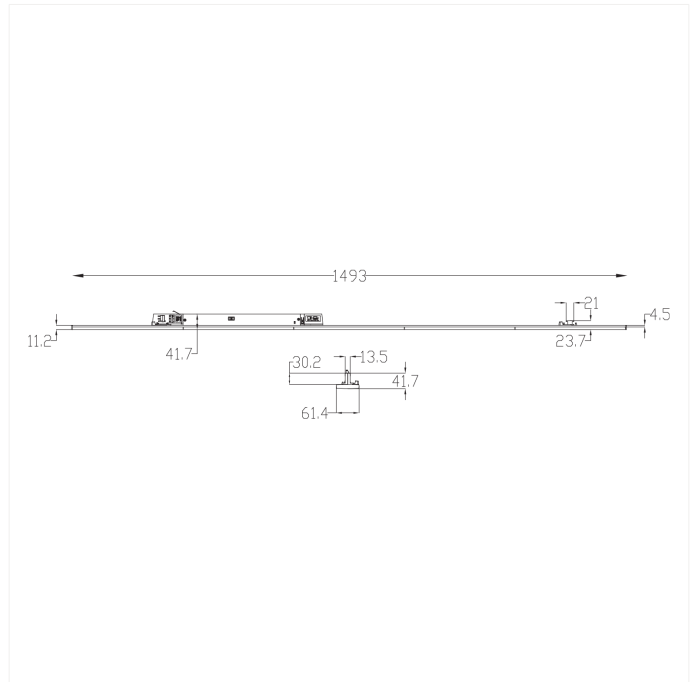

PRODUCT FAMILY SHEET

T-Line

Ledpro
by NORLUX

T-Line

T-line er vår nye armatur for montering direkte i 3-fas skinne. Montering er rask og enkel da T-Line klikkes rett i 3-fas skinnen. T-Line er på 50W, men lysstyrken kan nedjusteres ned til 35W, 40W eller 45W ved bruk av DIP-switch på armaturen. Leveres som 3000K eller 4000K i 90°, 120° eller dobbel asymmetrisk lysspredning.

VERSIONS

Art.No	Effect [W]	Cold Lumen [lm]	Lumen Output [lm]	CCT [K]	Beam Angle [°]	Lens Difuser	CRI [>]	Color	Light Control	Connection
5035-90-3	35-50	7500	7132	3000	90	Lens	90	Hvit	Ingen	Skinne 3-Tenning
5040-90-3	35-50	8200	7975	4000	90	Lens	80	Hvit	Ingen	Skinne 3-Tenning
5030-DS-3	35-50	7800	7465	3000	ouble Asymmet	Lens	80	Hvit	Ingen	Skinne 3-Tenning
5030-90-3	35-50	7800	7734	3000	90	Lens	80	Hvit	Ingen	Skinne 3-Tenning
5031-90-3	14-20	3400	3200	3000	90	Lens	80	Hvit	Ingen	Skinne 3-Tenning
5036-90-3	14-20	3250		3000	90°	Lens	90	Hvit	Ingen	Skinne 3-Tenning