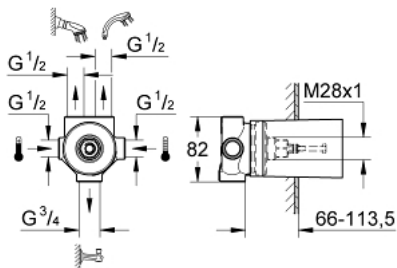

29 033 000 5-VEJS OMSKIFTER

PRODUKTBESKRIVELSE

- kabinet til indbyg
- indbygning i væg
- med keramiske tætningskiver
- tilslutning kold og varm 1/2"
- 2 afgange 1/2"
- 1 karafgang 3/4"
- indbygningsdybde trinløs justérbar
- 66 - 113 mm
- messing
- min. tryk 1,0 bar

Pure Freude
an Wasser

29 033 000 5-VEJS OMSKIFTER

RESERVEDELE, juli 2007 – now

1: overdel (Bestillingsnummer 45676000)