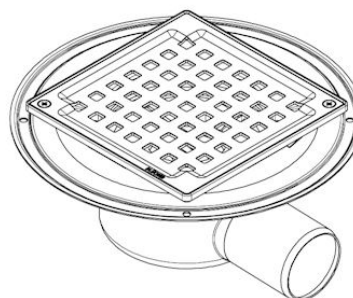

382.300.050 V JUSTERBART BOLIGAFLØB SQUARE, LAV

- -Med indbygningsvandlås
- -Gulv: beton og fliser
- -Smøremembran, ramme: 145x145 mm
- -Udløb: Ø50 mm, vandret
- -Rustfrit stål: AISI304/EN1.4301

Produktkoder

EAN: 5705499131772

VVS nummer: 153348710

Specifikation

Antal sideindløb: 0

Antal skruehuller: 2

Betegnelse: 145x145

Gulv: Beton / fliser

Materiale: AISI 304

Materiale (EN): EN 1.4301

Membran: Smøremembran

Ramme: Kvadratisk

Type: Afløb

Udløbsdiameter (mm): 50

Udløbsretning: Vandret

Godkendelser

DK - VA 2.42/19617-21

PL - Hygienic Certificate - All products

BLÜCHER®