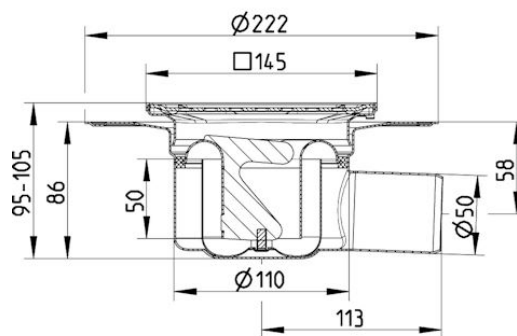

382.300.050 V JUSTERBART BOLIGAFLØB SQUARE, LAV

- -Med indbygningsvandlås
- -Gulv: beton og fliser
- -Smøremembran, ramme: 145x145 mm
- -Udløb: Ø50 mm, vandret
- -Rustfrit stål: AISI304/EN1.4301

Produktkoder

EAN: 5705499131772

VVS nummer: 153348710

Specifikation

Antal sideindløb: 0

Antal skruehuller: 2

Betegnelse: 145x145

Gulv: Beton / fliser

Materiale: AISI 304

Materiale (EN): EN 1.4301

Membran: Smøremembran

Ramme: Kvadratisk

Type: Afløb

Udløbsdiameter (mm): 50

Udløbsretning: Vandret

Godkendelser

DK - VA 2.42/19617-21

PL - Hygienic Certificate - All products

BLÜCHER®