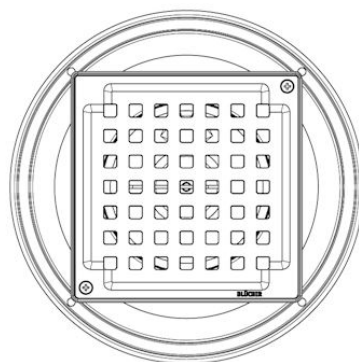

382.300.050 V JUSTERBART BOLIGAFLØB SQUARE, LAV

- -Med indbygningsvandlås
- -Gulv: beton og fliser
- -Smøremembran, ramme: 145x145 mm
- -Udløb: Ø50 mm, vandret
- -Rustfrit stål: AISI304/EN1.4301

Produktkoder

EAN: 5705499131772

VVS nummer: 153348710

Specifikation

Antal sideindløb: 0

Antal skruehuller: 2

Betegnelse: 145x145

Gulv: Beton / fliser

Materiale: AISI 304

Materiale (EN): EN 1.4301

Membran: Smøremembran

Ramme: Kvadratisk

Type: Afløb

Udløbsdiameter (mm): 50

Udløbsretning: Vandret

Godkendelser

DK - VA 2.42/19617-21

PL - Hygienic Certificate - All products

BLÜCHER®