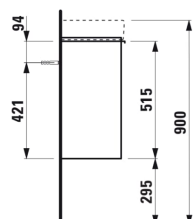

BASE

Vaskeskab, en dør til håndvask 815954

MÅL

Bredde	470 mm
Dybde	265 mm
Højde	530 mm

FARVE OG FINISH

<input type="checkbox"/>	260 Mat hvid
--------------------------	--------------

MULIGHEDER

F110 - BASE

Lågetype : Hængslet

Møbelkonfiguration : Låger

Nettovægt (kg) : 11

Placering af vask : Midten

Vasktype : Toiletbord

TEKNISKE TEGNINGER

KOMPATIBEL MED

Lille vask, asymmetrisk til
højre

H815954...1041

KOMPATIBEL MED

Valgfri fodsæt (2 stk) højde
295 mm til Pro & Pro S 415

H4029921100001

BASE