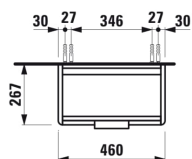

BASE

Vaskeskab, en dør til håndvask 815954

MÅL

Bredde	470 mm
Dybde	265 mm
Højde	530 mm

FARVE OG FINISH

<input type="checkbox"/>	260 Mat hvid
--------------------------	--------------

MULIGHEDER

F110 - BASE

Lågetype : Hængslet

Møbelkonfiguration : Låger

Nettovægt (kg) : 11

Placering af vask : Midten

Vasktype : Toiletbord

TEKNISKE TEGNINGER

KOMPATIBEL MED

Lille vask, asymmetrisk til
højre

H815954...1041

KOMPATIBEL MED

Valgfri fodsæt (2 stk) højde
295 mm til Pro & Pro S 415

H4029921100001

BASE