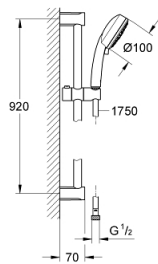

27 789 002 TEMPESTA COSMOPOLITAN 100 BRUDESTANGSÆT 3 SPRAYS

PRODUKTBESKRIVELSE

- Farve: Krom
- bestående af:
 - håndbruser (27 572)
 - bruestang 900 mm (27 522)
 - Relaxaflex bruserslange 1750 mm 1/2" x 1/2" (28 154)
- GROHE DreamSpray perfekt spraymønster
- GROHE Long-Life Shine-krombelægning
- SpeedClean antikalksystem
- Indvendig vandføring for længere levetid
- velegnet til gennemstrømsvarmer
- min. tryk 1,0 bar