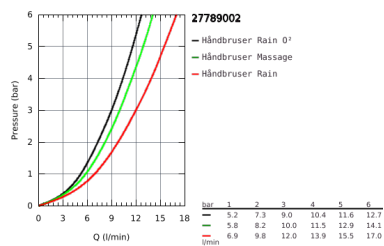

27 789 002 TEMPESTA COSMOPOLITAN 100 BRUDESTANGSÆT 3 SPRAYS

PRODUKTBESKRIVELSE

- Farve: Krom
- bestående af:
 - håndbruser (27 572)
 - bruestang 900 mm (27 522)
 - Relaxaflex bruserslange 1750 mm 1/2" x 1/2" (28 154)
- GROHE DreamSpray perfekt spraymønster
- GROHE Long-Life Shine-krombelægning
- SpeedClean antikalksystem
- Indvendig vandføring for længere levetid
- velegnet til gennemstrømsvarmer
- min. tryk 1,0 bar