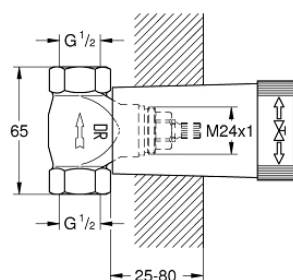

29 800 000 VENTILUNDERDEL TIL INDBYGNING, DN 15

PRODUKTBESKRIVELSE

- formonteret overdel 1/2"
- kort aksel
- beskyttelseskærm
- gevindtilslutning 1/2"
- messing

29 800 000 VENTILUNDERDEL TIL INDBYGNING, DN 15

RESERVEDELE, januar 1986 – now

1: Overdel 1/2" (Bestillingsnummer 07146000)

1.1: O-ring $\varnothing 6 \times \varnothing 2$ (Bestillingsnummer 0128300M)

1.2: O-ring $\varnothing 18,2 \times \varnothing 1,7$ (Bestillingsnummer 0392400M)

1.3: Pakning til pneumatisk afløbsventil (Bestillingsnummer 0529100M)

2: sæde (Bestillingsnummer 45023000)