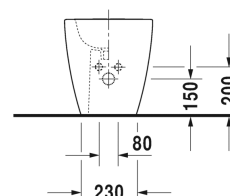

ME by Starck Gulvstående bidet # 228910..00 / 228910..00

| < 370 mm > |

Gulvstående bidet	Dimension	Vægt	Ordrenummer
back-to-wall, med overløb, med platform til hanehul, Inklusiv fastgørelse			
Farver			
00 Hvid (Alpin) 32 Hvid mat satin			
Varianter			
	370 x 600 mm	26,850 kg	228910..00
	370 x 600 mm	26,850 kg	228910..00
Porcelæn med Wondergliss vil forblive ren og pæn i lang tid. Hvis du vil bestille produkter med Wondergliss tilføjer du "1" som det 11. tal i Duravit nummeret.			

Alle tegninger indeholder nødvendige mål indenfor standard tolerancer. De er angivet i mm og er vejledende. For præcise mål, specielt ved specielle anvendelsesområder, anbefaler vi at vente til produktet er modtaget.