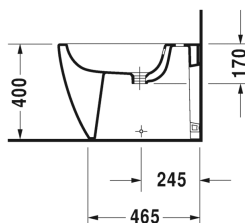

ME by Starck Gulvstående bidet # 228910..00 / 228910..00

| < 370 mm > |

Gulvstående bidet	Dimension	Vægt	Ordrenummer
back-to-wall, med overløb, med platform til hanehul, Inklusiv fastgørelse			
Farver			
00 Hvid (Alpin) 32 Hvid mat satin			
Varianter			
	370 x 600 mm	26,850 kg	228910..00
	370 x 600 mm	26,850 kg	228910..00
Porcelæn med Wondergliss vil forblive ren og pæn i lang tid. Hvis du vil bestille produkter med Wondergliss tilføjer du "1" som det 11. tal i Duravit nummeret.			

Alle tegninger indeholder nødvendige mål indenfor standard tolerancer. De er angivet i mm og er vejledende. For præcise mål, specielt ved specielle anvendelsesområder, anbefaler vi at vente til produktet er modtaget.