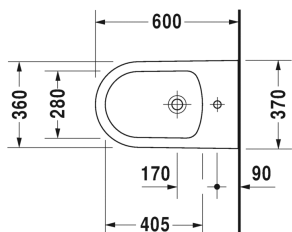

ME by Starck Gulvstående bidet # 228910..00 / 228910..00

| < 370 mm > |

Gulvstående bidet	Dimension	Vægt	Ordrenummer
back-to-wall, med overløb, med platform til hanehul, Inklusiv fastgørelse			
Farver			
00 Hvid (Alpin) 32 Hvid mat satin			
Varianter			
	370 x 600 mm	26,850 kg	228910..00
	370 x 600 mm	26,850 kg	228910..00
Porcelæn med Wondergliss vil forblive ren og pæn i lang tid. Hvis du vil bestille produkter med Wondergliss tilføjer du "1" som det 11. tal i Duravit nummeret.			

Alle tegninger indeholder nødvendige mål indenfor standard tolerancer. De er angivet i mm og er vejledende. For præcise mål, specielt ved specielle anvendelsesområder, anbefaler vi at vente til produktet er modtaget.