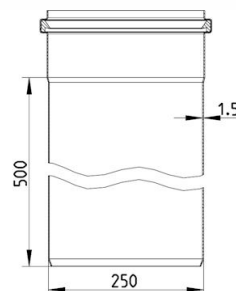

811.050.250 S LIGE RØR MED EN MUFFE

-Længde: 500 mm
-Diameter: Ø250 mm
-Syrefast stål: AISI316L/EN1.4404

Produktkoder

EAN: 5705499121551
VVS nummer: 160136350
RSK nummer: 1552150
LVI nummer: 0250331

Specifikation

Materiale: AISI 316L
Materiale (EN): EN 1.4404
Type: Lige rør
Udløbsdiameter (mm): 250
Vægt (kg): 5,84

Godkendelser

FR - DTA 14.1/12-1811*V2 EuroPipe

CSTB

US - IAPMO File No.3247-19

NO - 0692-22

DK - VA 2.12/19349-22

DK - VA 2.12/19350-22

AUS - HACCP Region 1

EU - HACCP Region 4

PL - Hygienic Certificate - All products

RINA -MAC285119XG EuroPipe

RU - 0212322 Pipes-21

UR - 1055745

BLÜCHER®

A WATTS Brand