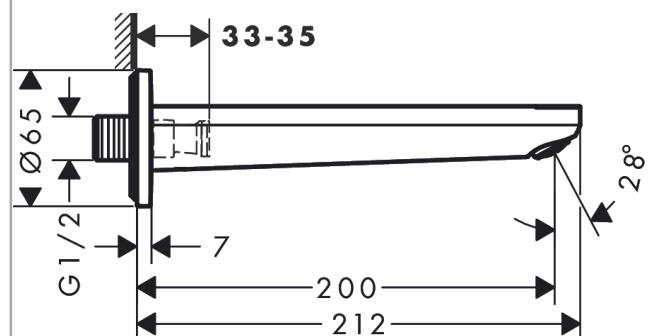

Måltegning