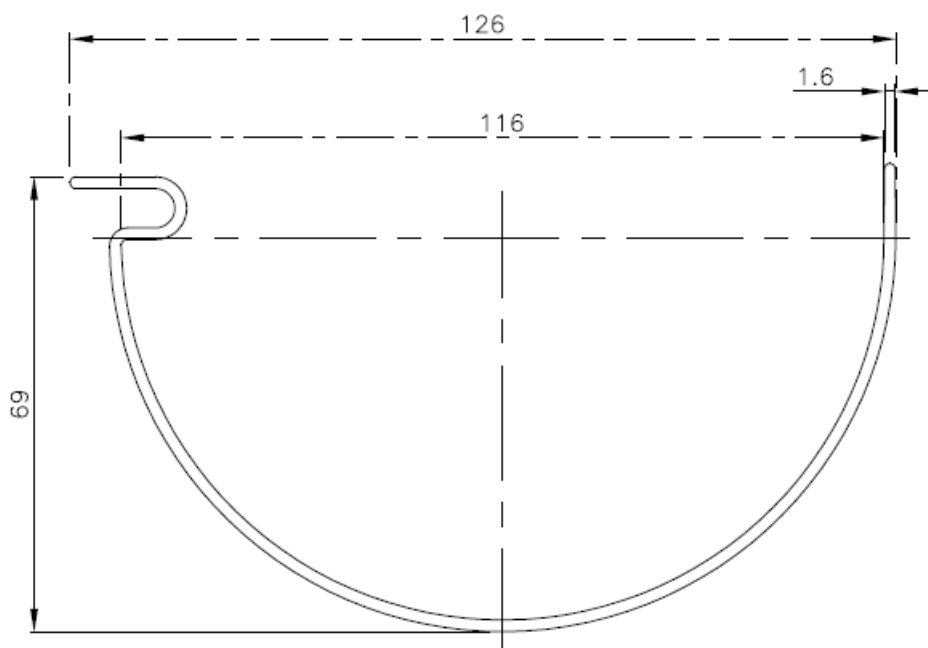

**NOTE:**

Farve	Længde	Varenr.	DB-nr.
Grå	6 m	5110101	8621237
	3 m	5110131	8621252
	4 m	5110141	8621245
Hvid	6 m	5110301	8621310
	3 m	5110331	8621336
	4 m	5110341	8621328
Grafit	6 m	5110201	8621278
	3 m	5110231	8621294
	4 m	5110241	8621286
Brun	6 m	5110401	8621351
	3 m	5110431	8621377
	4 m	5110441	8621369
Sort	6 m	5110501	5353922
	3 m	5110531	5353923
	4 m	5110541	5353924