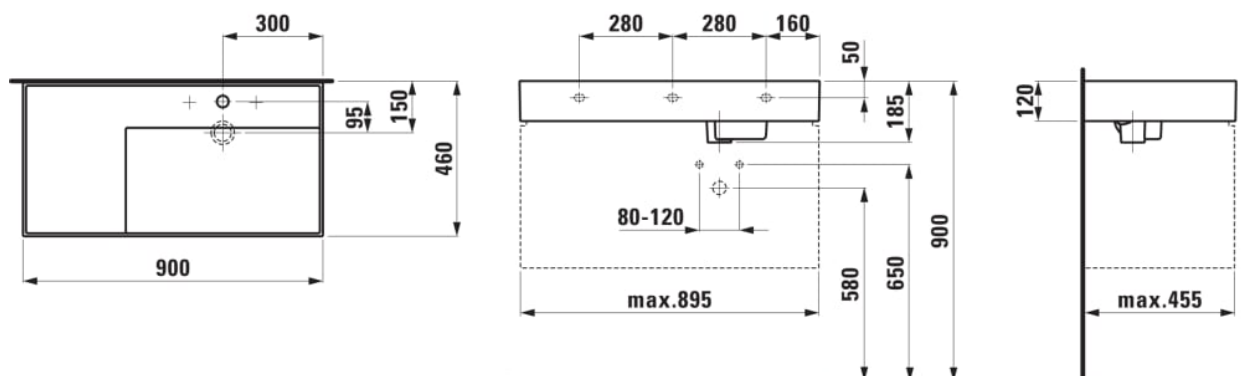

KARTELL LAUFEN

Håndvask, hylde til venstre, med specielt skjult afløb

MÅL

Bredde	900 mm
Dybde	460 mm
Højde	120 mm

FARVE OG FINISH

<input type="checkbox"/>	000 Hvid
--------------------------	----------

MULIGHEDER

Installationstype : Toiletbord, Væghængt

Integreret hylde

Kummebredde (mm) : 315

Kummedybde (mm) : 95

Kummelængde (mm) : 580

Materiale : SaphirKeramik

Nettovægt (kg) : 20,5

Placering af hylde : Venstre

Placering af kumme : Højre

Vaskkapacitet (l) : 6,2

TEKNISKE TEGNINGER

KOMPATIBEL MED

Vaskeskab med to skuffer, inkl. ordenssystem, til håndvask 810333, 810338, 810339, 813332

H407569033...1

Vaskeskab med to skuffer, inkl. ordenssystem, til håndvask med hylde til venstre 810339