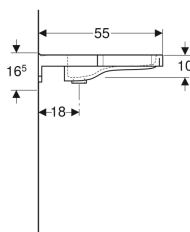

Geberit Renova Comfort håndvask med hylde

Eksempelbillede

Anvendelser

- Egnet til anvendelse af kørestolsbrugere
- Egnet til barrier-free konstruktion

Egenskaber

- Barrier-free
- Ergonomisk formede gribezoner
- Antibakteriel

Leverancens indhold

- Håndvask

Skal bestilles ekstra

- Geberit concealed trap for washbasin, with in-wall cabinet, ready-to-fit set, screen valve and overflow pipe, horizontal outlet

- Slagfast
- Ridsefast
- Indvendig vask med to niveauer til delvis fyldning
- Enkel rengøring
- Perfekt overfladereparation
- Med fralægningsplads

Tekniske data

Materiale

Varicor

- Monteringsbeslag

Varenr.	VVS nr.	Farve / overflade	Hanehul	Overløb	Opbevaringsflade	B	H	T	Fastgørelsespunkter
470020016	636508000	Alpin-hvid	Midtpå	Uden	På begge sider	102 cm	16.5 cm	55 cm	4
500.797.11.3	636508600	Alpin-hvid	Uden	Uden	På begge sider	102 cm	16.5 cm	55 cm	4