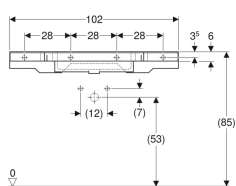

Geberit Renova Comfort håndvask med hylde

Eksempelbillede

Anvendelser

- Egnet til anvendelse af kørestolsbrugere
- Egnet til barrier-free konstruktion

Egenskaber

- Barrier-free
- Ergonomisk formede gribezoner
- Antibakteriel

Leverancens indhold

- Håndvask

Skal bestilles ekstra

- Geberit concealed trap for washbasin, with in-wall cabinet, ready-to-fit set, screen valve and overflow pipe, horizontal outlet

- Slagfast
- Ridsefast
- Indvendig vask med to niveauer til delvis fyldning
- Enkel rengøring
- Perfekt overfladereparation
- Med fralægningsplads

Tekniske data

Materiale

Varicor

- Monteringsbeslag

Varenr.	VVS nr.	Farve / overflade	Hanehul	Overløb	Opbevaringsflade	B	H	T	Fastgørelsespunkter
470020016	636508000	Alpin-hvid	Midtpå	Uden	På begge sider	102 cm	16.5 cm	55 cm	4
500.797.11.3	636508600	Alpin-hvid	Uden	Uden	På begge sider	102 cm	16.5 cm	55 cm	4