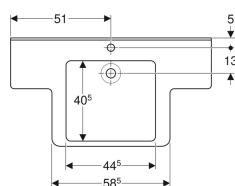

Geberit Renova Comfort håndvask med hylde

Eksempelbillede

Anvendelser

- Egnet til anvendelse af kørestolsbrugere
- Egnet til barrier-free konstruktion

Egenskaber

- Barrier-free
- Ergonomisk formede gribezoner
- Antibakteriel

Leverancens indhold

- Håndvask

Skal bestilles ekstra

- Geberit concealed trap for washbasin, with in-wall cabinet, ready-to-fit set, screen valve and overflow pipe, horizontal outlet

- Slagfast
- Ridsefast
- Indvendig vask med to niveauer til delvis fyldning
- Enkel rengøring
- Perfekt overfladereparation
- Med fralægningsplads

Tekniske data

Materiale

Varicor

- Monteringsbeslag

Varenr.	VVS nr.	Farve / overflade	Hanehul	Overløb	Opbevaringsflade	B	H	T	Fastgørelsespunkter
470020016	636508000	Alpin-hvid	Midtpå	Uden	På begge sider	102 cm	16.5 cm	55 cm	4
500.797.11.3	636508600	Alpin-hvid	Uden	Uden	På begge sider	102 cm	16.5 cm	55 cm	4