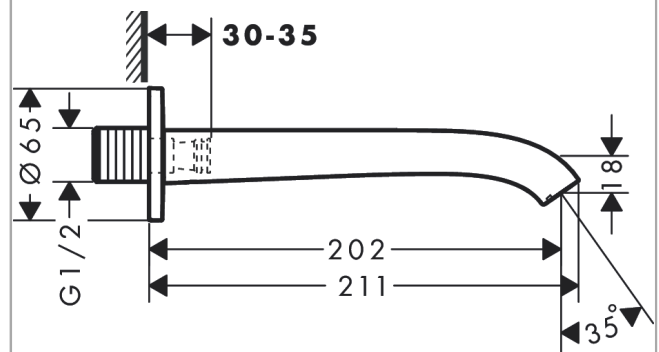

Måltegning