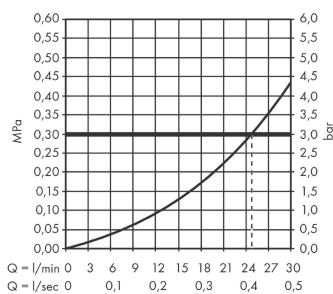

Vivenis Kartud

Overflader : mat hvid Art.Nr.: 75410700

Beskrivelse

Kendetegn

- tilslutningstype: G 1/2
- med roset
- fremspring 202 mm
- vægmontering
- maksimal gennemstrømsmængde ved 3 bar: 24,3 l/min
- stråletype: WaterfallStream

Værdierne for forbruget blev målt praksisorienteret og med de tilsvarende armaturer (termostat/blander/indbygget ventil).