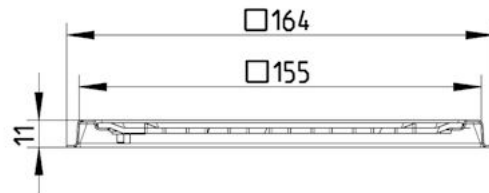

610.150.420 RAMME OG RIST TIL BOLIGAFLØB

-Til gamle boligafløb med skruelåse
-Rist: 140x140mm
-Rustfrit stål: AISI304/EN1.4301

Produktkoder

EAN: 5705499101775
VVS nummer: 153873140
NRF nummer: 3395105

Specifikation

Antal skruer: 2
Betegnelse: 155x155
Materiale: AISI 304
Materiale (EN): EN 1.4301
Ramme: Kvadratisk
Type: Andre produkter
Vægt (kg): 0,38

Godkendelser

PL - Hygienic Certificate - All products

BLÜCHER[®]