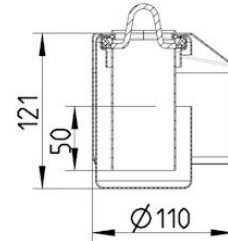

## 510.004.110

**WATERLINE VANDLÅS,  
LODRET - Til indstøbning, kan  
ikke eftermonteres -  
Vandlukkehøjde = 50 mm -  
Udløb: Ø110 mm, lodret-  
Rustfrit stål: AISI304/EN1.4301**

### Specifikation

Maks. flow (l/s): 0,9

Materiale: AISI 304

Materiale (EN): EN 1.4301

Type: Vandlåse

Udløbsdiameter (mm): 110

**BLÜCHER®**