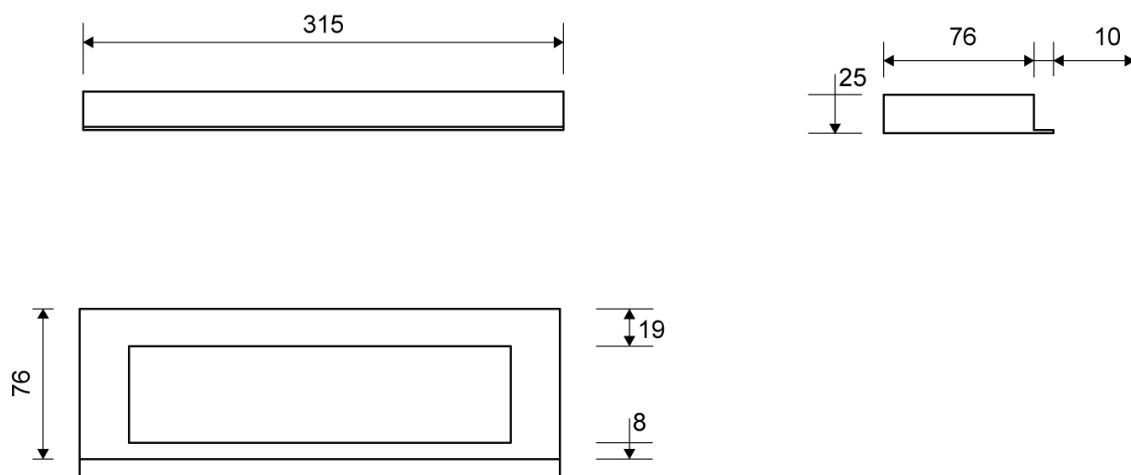

# 1917.0325

VVS: 155040377

HighLine Colour ramme | Sort

Rammen er med til at understrege gulvafløbets eksklusive design.

Rammens højde (10, 12, 15 eller 25 mm) er afhængig af tykkelsen på gulvflisen.

Eksklusivt rammedesign med overdel af 4 mm massivt, rustfrit stål. Indlæg sikrer en præcis placering i armaturet.

NB! Rammehøjde (H) = flisetykkelse + ca. 2 mm fliseklæb og membran.

HighLine produkter kan ikke kombineres med 1004-afløb med sideudløb.

## Specifikationer

<b>ARTIKEL NR</b> 1917.0325	<b>VVS NUMBER</b> 155040377	<b>MATERIALE</b> Rustfri stål (AISI 304)
<b>ANVENDELSE</b> Linjeafløb	<b>OVERFLADE</b> PVD Sort	<b>PASSER TIL</b> Armatyr: 1004
<b>INDBYGNINGSLÆNGDE (L)</b> 315 mm	<b>HØJDE (H)</b> H 25 mm	<b>LÆNGDEMODEL</b> 300 mm
<b>INDLÆG</b> Kunststof		