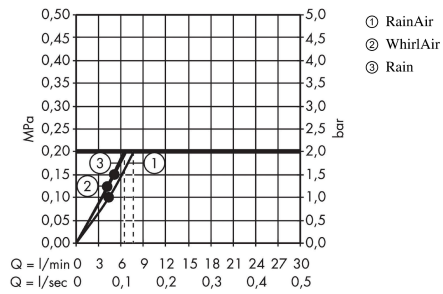

Raindance Select S

Brusersæt 120 3jet EcoSmart 9 l/min med bruserstang 65 cm og sæbeskål

Overflader : krom Art.Nr.: 26632000

Gennemløbsdiagram

Værdierne for forbruget blev målt praksisorienteret og med de tilsvarende armaturer (termostat/blander/indbygget ventil).