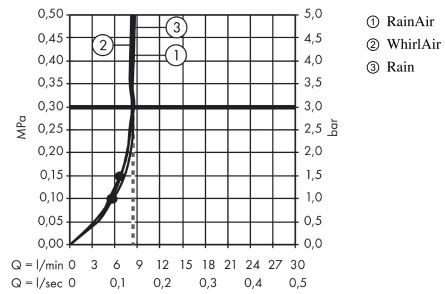

## Raindance Select S

Brusersæt 120 3jet EcoSmart 9 l/min med bruserstang 65 cm og sæbeskål

Overflader : krom Art.Nr.: 26632000

### Gennemløbsdiagram

Værdierne for forbruget blev målt praksisorienteret og med de tilsvarende armaturer (termostat/blander/indbygget ventil).

Værdierne for forbruget blev målt praksisorienteret og med de tilsvarende armaturer (termostat/blander/indbygget ventil).