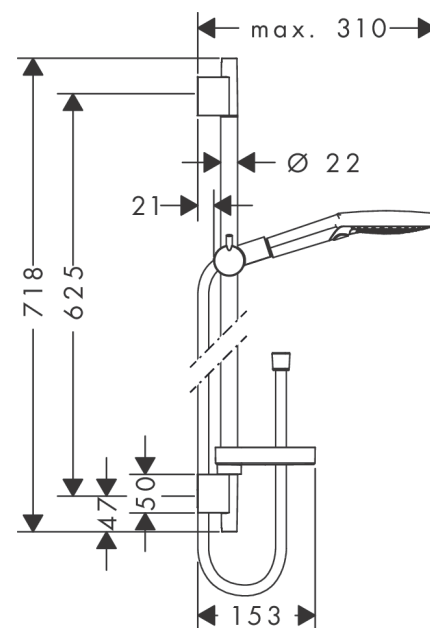

**Raindance Select S****Brusersæt 120 3jet EcoSmart 9 l/min med bruserstang 65 cm og sæbeskål**

Overflader : krom Art.Nr.: 26632000

**Beskrivelse****Kendetegn**

- består af: håndbruser, bruserstang, bruserslange, glider, sæbeskål
- bruserstørrelse: 125 mm
- stråletype: Whirl, Rain, RainAir
- vælg stråletype komfortabelt med tryk på Select-knap
- holderens vinkel kan justeres med 90°, kan svinge og justeres i højde
- maksimal gennemstrømsmængde ved 3 bar: 8,5 l/min
- kugleled der modvirker fordrejning af bruserslangen
- vægmontering: kan monteres med skruer
- vægbeslag af kunststof
- stigerørlængde: 718 mm
- stangdiameter: 22 mm
- profil stigerør: rund
- boreafstand 625 mm mm

## Raindance Select S

Brusersæt 120 3jet EcoSmart 9 l/min med bruserstang 65 cm og sæbeskål

Overflader : krom Art.Nr.: 26632000

### Gennemløbsdiagram

Værdierne for forbruget blev målt praksisorienteret og med de tilsvarende armaturer (termostat/blander/indbygget ventil).

Værdierne for forbruget blev målt praksisorienteret og med de tilsvarende armaturer (termostat/blander/indbygget ventil).

**Raindance Select S****Brusersæt 120 3jet EcoSmart 9 l/min med bruserstang 65 cm og sæbeskål**

Overflader : krom Art.Nr.: 26632000

**Monteringseksempel**