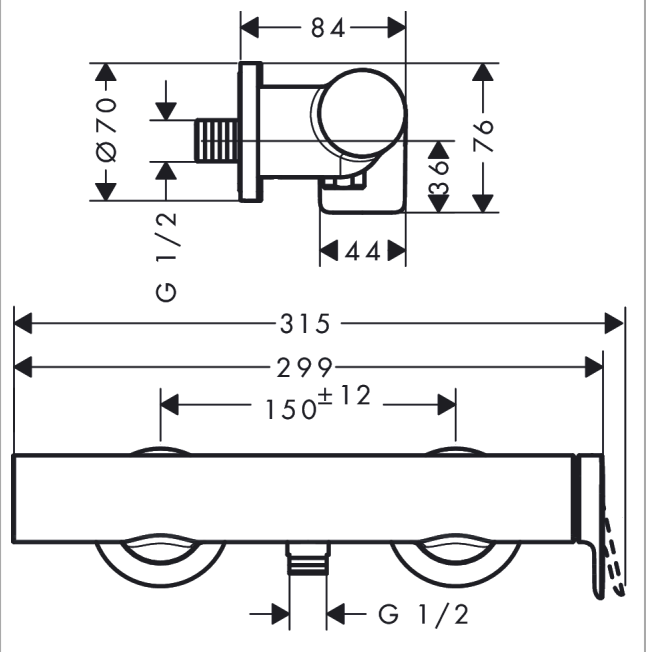

Måltegning