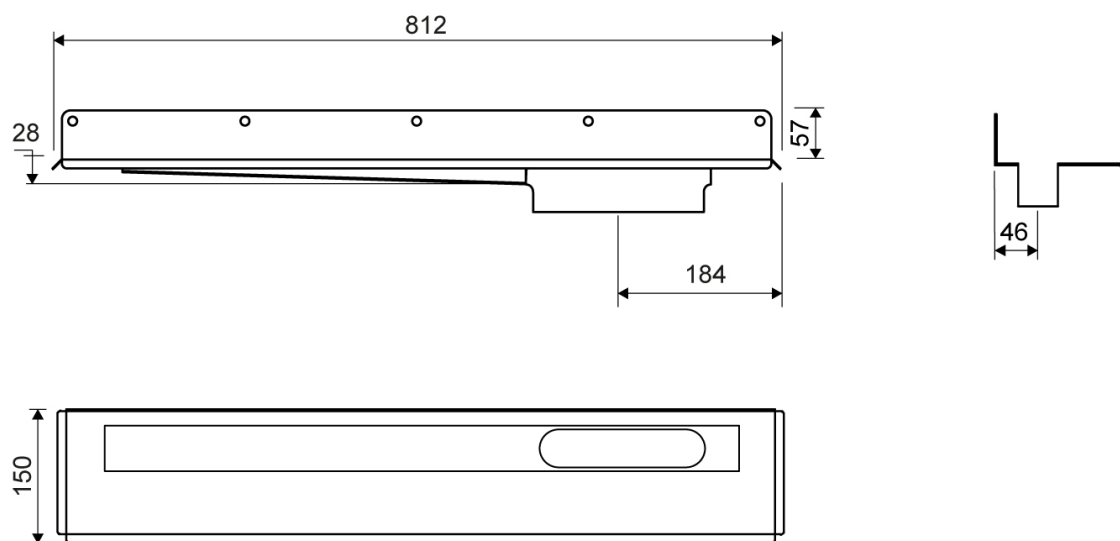

1004.0705

VVS: 155000807

Afløbsarmatur | 1004

Med sideafløb højre.

Til fri placering mod bagvæg uafhængig af eventuelle sidevægges placering
Kan kun bruges med ClassicLine.

Specifikationer

ARTIKEL NR 1004.0705	VVS NUMBER 155000807	MATERIALE Rustfri stål (AISI 304)
ANVENDELSE Linjeafløb	OVERFLADE Bejdset	MEMBRAN Smøremembran eller membrandug
GULVKONSTRUKTION Alle	GULVBELÆGNING Fliser/klinker	MONTERING 6 mm plugs 4 mm skruer. Torx 20
CENTER (C) 184 mm	INDBYGNINGSLÆNGDE (L) 812 mm	LÆNGDEMODEL 700 mm