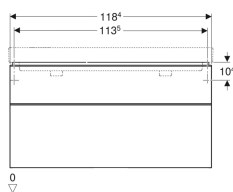

Geberit Smyle Square underskab til dobbeltvask, med to skuffer

Eksempelbillede

Egenskaber

- FSC™ C134279-certificeret
- Vægghængt
- Med to skuffer
- Skuffe med greb
- Skuffe med soft close

- Fugtbestandig
- Skufferamme af metal
- Leveres fabriksmonteret

Tekniske data

Materiale	Højkomprimeret trelags-spånplade
Maksimal skuffebelastning	30 kg

Leverancens indhold

- Underskab til dobbeltvask
- Monteringsbeslag

Varenr.	VVS nr.	Farve / overflade	B	Bredde håndvask	H	T
500.356.00.1	785271570	Korpus og forside: hvid / lakeret højglans Håndtag: hvid / pulverlakeret mat	118.4 cm	120 cm	61.7 cm	47 cm
500.356.JK.1 *	785271573	Korpus og forside: lava / lakeret mat Håndtag: lava / pulverlakeret mat	118.4 cm	120 cm	61.7 cm	47 cm
500.356.JL.1 *	785271572	Korpus og forside: sandgrå / lakeret højglans Håndtag: sandgrå / pulverlakeret mat	118.4 cm	120 cm	61.7 cm	47 cm
500.356.JR.1	785271577	Korpus og forside: Nøddetræ hickory / melamin træstruktur Håndtag: lava / pulverlakeret mat	118.4 cm	120 cm	61.7 cm	47 cm