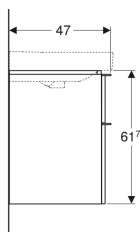

Geberit Smyle Square underskab til dobbeltvask, med to skuffer

Eksempelbillede

Egenskaber

- FSC™ C134279-certificeret
- Vægghængt
- Med to skuffer
- Skuffe med greb
- Skuffe med soft close

- Fugtbestandig
- Skufferamme af metal
- Leveres fabriksmonteret

Tekniske data

Materiale	Højkomprimeret trelags-spånplade
Maksimal skuffebelastning	30 kg

Leverancens indhold

- Underskab til dobbeltvask
- Monteringsbeslag

Varenr.	VVS nr.	Farve / overflade	B	Bredde håndvask	H	T
500.356.00.1	785271570	Korpus og forside: hvid / lakeret højglans Håndtag: hvid / pulverlakeret mat	118.4 cm	120 cm	61.7 cm	47 cm
500.356.JK.1 *	785271573	Korpus og forside: lava / lakeret mat Håndtag: lava / pulverlakeret mat	118.4 cm	120 cm	61.7 cm	47 cm
500.356.JL.1 *	785271572	Korpus og forside: sandgrå / lakeret højglans Håndtag: sandgrå / pulverlakeret mat	118.4 cm	120 cm	61.7 cm	47 cm
500.356.JR.1	785271577	Korpus og forside: Nøddetræ hickory / melamin træstruktur Håndtag: lava / pulverlakeret mat	118.4 cm	120 cm	61.7 cm	47 cm