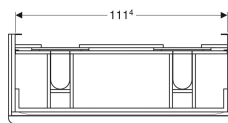

Geberit Smyle Square underskab til dobbeltvask, med to skuffer

Eksempelbillede

Egenskaber

- FSC™ C134279-certificeret
- Vægghængt
- Med to skuffer
- Skuffe med greb
- Skuffe med soft close

- Fugtbestandig
- Skufferamme af metal
- Leveres fabriksmonteret

Tekniske data

Materiale	Højkomprimeret trelags-spånplade
Maksimal skuffebelastning	30 kg

Leverancens indhold

- Underskab til dobbeltvask
- Monteringsbeslag

Varenr.	VVS nr.	Farve / overflade	B	Bredde håndvask	H	T
500.356.00.1	785271570	Korpus og forside: hvid / lakeret højglans Håndtag: hvid / pulverlakeret mat	118.4 cm	120 cm	61.7 cm	47 cm
500.356.JK.1 *	785271573	Korpus og forside: lava / lakeret mat Håndtag: lava / pulverlakeret mat	118.4 cm	120 cm	61.7 cm	47 cm
500.356.JL.1 *	785271572	Korpus og forside: sandgrå / lakeret højglans Håndtag: sandgrå / pulverlakeret mat	118.4 cm	120 cm	61.7 cm	47 cm
500.356.JR.1	785271577	Korpus og forside: Nøddetræ hickory / melamin træstruktur Håndtag: lava / pulverlakeret mat	118.4 cm	120 cm	61.7 cm	47 cm