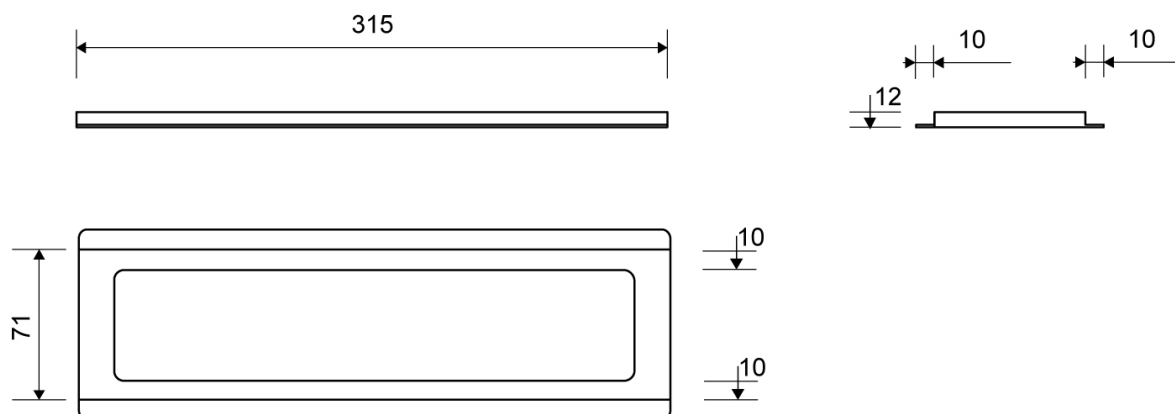

Kunststof

3500.0312

Produkter