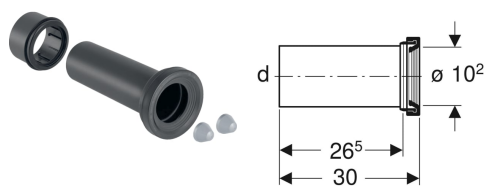

Geberit sæt feroler til væghængt toilet

Eksempelbillede

Anvendelser

- Til tilslutning af væghængte toiletter

Tekniske data

Materiale

PE-HD

Leverancens indhold

- Ferole af PE-HD, ø 90 mm
- Klosetmuffe af PE-HD, ø 90/110 mm
- Gummimanchet af EPDM, ø 122 mm
- Gummimanchet af EPDM, ø 90 mm
- 2 gevindstænger M12

Varenr.	VVS nr.	DN	d, ø	arc
131.084.16.1	617010935	90	90 mm	0°