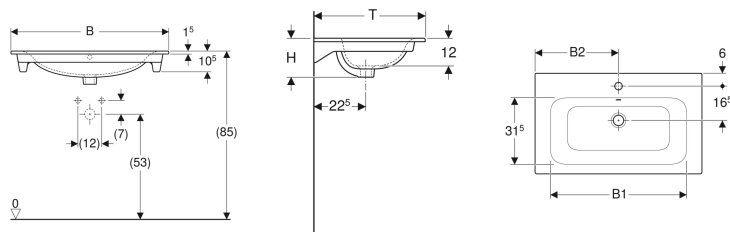

Geberit Renova Plan håndvask til montering på underskab

Eksempelbillede

Anvendelser

- Til montering på underskabe

Egenskaber

- Smal kant

Leverancens indhold

- Håndvask til montering på underskab

Skal bestilles ekstra

- Underskab

Tekniske data

Materiale

Porcelæn

Varenr.	VVS nr.	Farve / overflade	Hanehul	Overløb	B	B1	B2	Bredt underskab	H	T
122255000	780137200	Hvid	Midtpå	Synlig	55 cm	49 cm	27.5 cm	53.8 cm	17 cm	48 cm
122255600	780137230	Hvid / KeraTect	Midtpå	Synlig	55 cm	49 cm	27.5 cm	53.8 cm	17 cm	48 cm
122260000	780137300	Hvid	Midtpå	Synlig	60 cm	54 cm	30 cm	58.8 cm	17 cm	48 cm
122260600	780137330	Hvid / KeraTect	Midtpå	Synlig	60 cm	54 cm	30 cm	58.8 cm	17 cm	48 cm
122280000	780137400	Hvid	Midtpå	Synlig	80 cm	74 cm	40 cm	78.8 cm	17 cm	48 cm
122280600	780137430	Hvid / KeraTect	Midtpå	Synlig	80 cm	74 cm	40 cm	78.8 cm	17 cm	48 cm
122200000	780137500	Hvid	Midtpå	Synlig	100 cm	94 cm	50 cm	98.8 cm	17 cm	48 cm
122200600	780137530	Hvid / KeraTect	Midtpå	Synlig	100 cm	94 cm	50 cm	98.8 cm	17 cm	48 cm