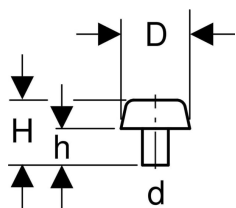

Geberit afpropning, til håndvaskvandlås

Eksempelbillede

Anvendelser

- Til lukning af afløbstilslutninger

Egenskaber

- Med tætningsring

Varenr.	VVS nr.	Farve / overflade	d, ø	D	H	h
242.437.11.1	188998332	Alpin-hvid	32 mm	8.5 cm	8 cm	4.5 cm