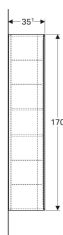

## Geberit Xeno<sup>2</sup> højskab med en låge og indvendigt spejl

Eksempelbillede

### Egenskaber

- FSC™ C134279-certificeret
- Vægghængt
- Med en låge
- Låge med dæmpningsmekanisme
- Med to faste hylder
- Med fire flytbare hylder

- Låge højre eller venstre hængslet
- Fugtbestandig
- Spejl på lågens inderside
- Leveres fabriksmonteret

### Leverancens indhold

- 4 flytbare hylder
- Monteringsbeslag

| Varenr.        | VVS nr.   | Farve / overflade                  | B     | H      | T       |
|----------------|-----------|------------------------------------|-------|--------|---------|
| 500.503.01.1   | 785233140 | Hvid / Lakeret blankpoleret        | 40 cm | 170 cm | 35.1 cm |
| 500.503.00.1 * | 785233143 | Greige / Lakeret mat               | 40 cm | 170 cm | 35.1 cm |
| 500.503.43.1   | 785233142 | Scultura-grå / Melamin træstruktur | 40 cm | 170 cm | 35.1 cm |