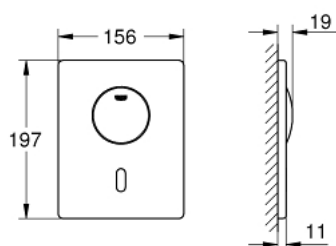

### PRODUKTBESKRIVELSE

- Farve: Krom
- med ekstra manuel aktivering
- med infrarød sensor til overvågning, konfiguration samt serviceformål
- med transformer 100-230 V AC, 50-60 Hz, 6 V DC
- til 1-skyls betjening
- til sisterner GD 2
- servomotor
- til indbyg i væg
- skjult befæstigelse
- frontplade 156 x 197 mm
- 7 forudindstillede programmer:
  - automatisk skyl
  - rengøringsfunktion
  - forskyl til/fra
- ekstrafunktioner og specifikke indstillinger kan justeres præcist med fjernbetjening (36 407)
- justérbart skyl (3 - 9 L) manuelt og ved fjernbetjening
- CE-godkendt
- Kan bruges med Rapid SLX, skakt bestilles separat 66 791 000