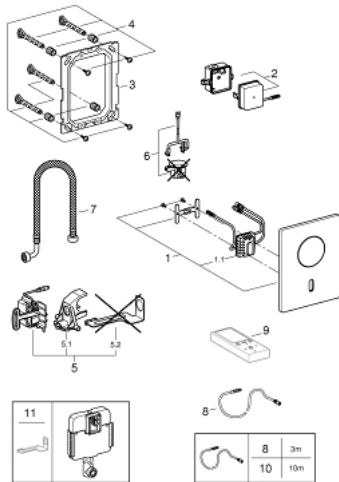

### PRODUKTBESKRIVELSE

- Farve: Krom
- med ekstra manuel aktivering
- med infrarød sensor til overvågning, konfiguration samt serviceformål
- med transformer 100-230 V AC, 50-60 Hz, 6 V DC
- til 1-skyls betjening
- til sisterner GD 2
- servomotor
- til indbyg i væg
- skjult befæstigelse
- frontplade 156 x 197 mm
- 7 forudindstillede programmer:
  - automatisk skyl
  - rengøringsfunktion
  - forskyl til/fra
- ekstrafunktioner og specifikke indstillinger kan justeres præcist med fjernbetjening (36 407)
- justérbart skyl (3 - 9 L) manuelt og ved fjernbetjening
- CE-godkendt
- Kan bruges med Rapid SLX, skakt bestilles separat 66 791 000

### RESERVEDELE , april 2016 – now

- 1: dækplade + elektronik (Bestillingsnummer 42440000)
  - 1.1: elektronik (Bestillingsnummer 42439000)
  - 2: Skift strømforsyning (Bestillingsnummer 42470000)
  - 3: Holderamme (Bestillingsnummer 42736000)
  - 4: Befæstigelsessæt (Bestillingsnummer 4215800M)
  - 5: Servomotor for GD2 (Bestillingsnummer 43281000)
  - 5.1: Holder (Bestillingsnummer 42246000)
  - 5.2: Motorstøtteanordning (Bestillingsnummer 43617000)
  - 6: Monteringssæt (Bestillingsnummer 43306000)
  - 7: Monteringssæt (Bestillingsnummer 43307000)
  - 8: Forlænger kabel (Bestillingsnummer 36221000)
  - 9: Fjernbetjening (Bestillingsnummer 36407001)\*
  - 10: Forlænger kabel (Bestillingsnummer 36222000)\*
  - 11: Motorstøtteanordning (Bestillingsnummer 43617000)\*
- \* Valgfrit tilbehør