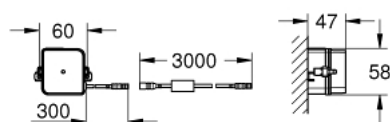

### PRODUKTBESKRIVELSE

- Farve: Krom
- med ekstra manuel aktivering
- med infrarød sensor til overvågning, konfiguration samt serviceformål
- med transformer 100-230 V AC, 50-60 Hz, 6 V DC
- til 1-skyls betjening
- til sisterner GD 2
- servomotor
- til indbyg i væg
- skjult befæstigelse
- frontplade 156 x 197 mm
- 7 forudindstillede programmer:
  - automatisk skyl
  - rengøringsfunktion
  - forskyl til/fra
- ekstrafunktioner og specifikke indstillinger kan justeres præcist med fjernbetjening (36 407)
- justérbart skyl (3 - 9 L) manuelt og ved fjernbetjening
- CE-godkendt
- Kan bruges med Rapid SLX, skakt bestilles separat 66 791 000