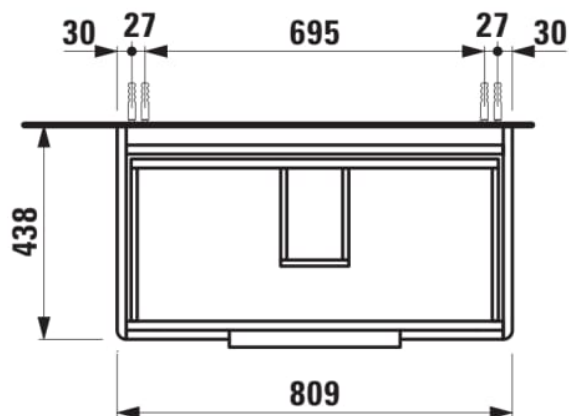

BASE

Vaskeskab med to skuffer til håndvask 813965

MÅL

Bredde	810 mm
Dybde	440 mm
Højde	530 mm

FARVE OG FINISH

<input type="checkbox"/>	260 Mat hvid
--------------------------	--------------

MULIGHEDER

F110 - BASE

Lukke- og åbne-system : Soft-close-skuffer

Møbelkonfiguration : Skuffer

Nettovægt (kg) : 29,7

Placering af vask : Midten

Vasketype : Toiletbord

TEKNISKE TEGNINGER

KOMPATIBEL MED

Nedfældningsvask