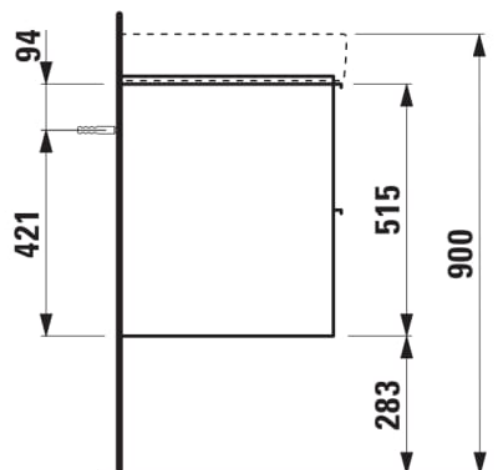

BASE

Vaskeskab med to skuffer til håndvask 813965

MÅL

Bredde	810 mm
Dybde	440 mm
Højde	530 mm

FARVE OG FINISH

<input type="checkbox"/>	260 Mat hvid
--------------------------	--------------

MULIGHEDER

F110 - BASE

Lukke- og åbne-system : Soft-close-skuffer

Møbelkonfiguration : Skuffer

Nettovægt (kg) : 29,7

Placering af vask : Midten

Vasketype : Toiletbord

TEKNISKE TEGNINGER

KOMPATIBEL MED

Nedfældningsvask