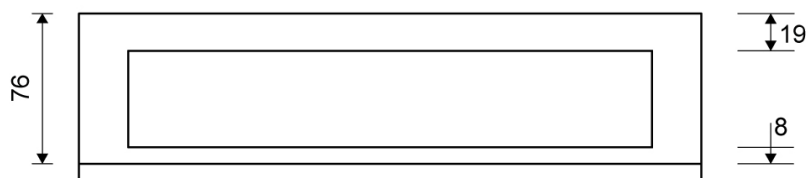

# 1918.1015

VVS: 155040085

HighLine Colour ramme | Håndpoleret stål

Rammen er med til at understrege gulvafløbets eksklusive design.

Rammehøjde (10, 12, 15 eller 25 mm) tilpasses tykkelsen på gulvflisen.

Eksklusivt rammedesign med overdel af 4 mm massivt, rustfrit stål. Indlæg sikrer en præcis placering i armaturet.

NB! Rammehøjde (H) = flisetykkelse + ca. 2 mm fliseklæb og membran.

## Specifikationer

<b>ARTIKEL NR</b> 1918.1015	<b>VVS NUMBER</b> 155040085	<b>MATERIALE</b> Rustfri stål (AISI 304)
<b>ANVENDELSE</b> Linjeafløb	<b>OVERFLADE</b> Håndpoleret stål	<b>PASSER TIL</b> Armatyr: 1001, 1002, 1003, 1004, 1100, 5002, 5003
<b>INDBYGNINGSLÆNGDE (L)</b> 995 mm	<b>HØJDE (H)</b> H 15 mm	<b>LÆNGDEMODEL</b> 1000 mm
<b>INDLÆG</b> Kunststof		