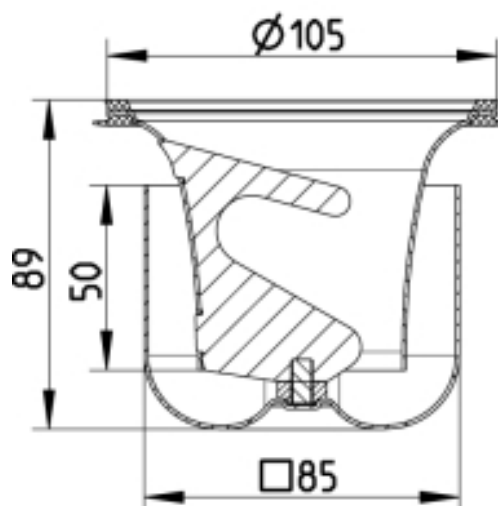

502.050.110 S TODELT INDBYGNINGSVANDLÅS

-Vandlukkehøjde = 50 mm
-Syrefast stål: AISI316L/EN1.4404

Produktkoder

EAN: 5705499124071
VVS nummer: 153416546
LVI nummer: 3304912

Specifikation

Maks. flow (l/s): 1,7
Materiale: AISI 316L
Materiale (EN): EN 1.4404
Type: Vandlåse
Udløbsdiameter (mm): 108

Godkendelser

PL - Hygienic Certificate - All products
UR - 1055745

BLÜCHER®