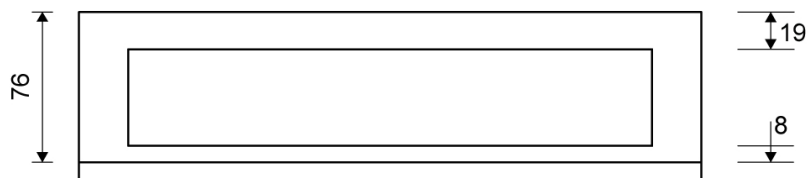

# 1916.0810

VVS: 155040850

HighLine Colour ramme | Kobber

Rammen er med til at understrege gulvafløbets eksklusive design.

Rammens højde (10, 12, 15 eller 25 mm) er afhængig af tykkelsen på gulvflisen.

Eksklusivt rammedesign med overdel af 4 mm massivt, rustfrit stål. Indlæg sikrer en præcis placering i armaturet.

NB! Rammehøjde (H) = flisetykkelse + ca. 2 mm fliseklæb og membran.

HighLine produkter kan ikke kombineres med 1004-afløb med sideudløb.

## Specifikationer

<b>ARTIKEL NR</b> 1916.0810	<b>VVS NUMBER</b> 155040850	<b>MATERIALE</b> Rustfri stål (AISI 304)
<b>ANVENDELSE</b> Linjeafløb	<b>OVERFLADE</b> PVD Kobber	<b>PASSER TIL</b> Armaturliste: 1001, 1002, 1003, 1004, 1100, 5002, 5003
<b>INDBYGNINGSLÆNGDE (L)</b> 795 mm	<b>HØJDE (H)</b> H 10 mm	<b>LÆNGDEMODEL</b> 800 mm
<b>INDLÆG</b> Kunststof		