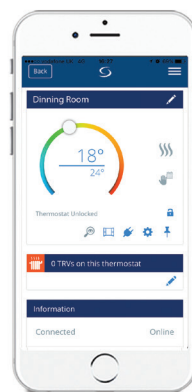

HTR-RF(20)

VVS nr.: 402325080

Brugervenlig og nøjagtig trådløs drejeskive rumtermostat

Nummer	Beskrivelse
HTR-RF(20)	Trådløs drejeskive rumtermostat

Den brugervenlige HTR-RF(20) er perfekt til brugere, som sætter pris på en traditionel skiveforside og ønsker minimal indgriben i varmesystemet. Med let omskiftning og TPI (Time Proportional & Integral) kalibrering sikres nøjagtigheden og effektiviteten ikke desto mindre.

SALUS
CONTROLS

www.salus-controls.dk

HTR-RF(20)

Funktioner	Fordele
TPI (Time Proportional & Integral) 'selvlærende' funktion	Mere nøjagtig varmekontrol med øget komfort og forbedret energieffektivitet
Traditionel skiveforside-kontrol	Simpel, hurtig og ligetil betjening for alle brugere
Integreres med VS20 og HRP-RF(50)	Kan bruges som rumtermostat i et system med andre programmerbare Salus-termostater
Integration af Smart Home-app	Kan fjernstyres overalt via Smart Home-appen. Kan integreres som en del af Salus Smart Home-produktserien
ErP-vurdering IV	Forbedret ErP-vurdering betyder bedre effektivitetsvurdering af hele systemet og samlede omkostningsreduktioner
Batteridrevet	Let og hurtig at installere - uden ledninger
ZigBee trådløs	Trådløs installation, fremragende rækkevidde og minimal pardannelseskonfiguration

Smart Home App

Smart Home-appen er tilgængelig på IOS og Android. Med brugervenlige funktioner og varmeskemaer, der er lette at tilføje.

Ikoner, der er nemme at administrere

Brugervenlig

Indstillinger, der er nemme at redigere

Skemaer, der er simple at opsætte