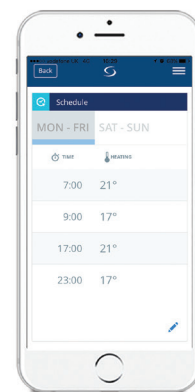

Smart Home App

Smart Home-appen er tilgængelig på IOS og Android. Med brugervenlige funktioner og varmeskemaer, der er lette at tilføje.

Ikoner, der er nemme at administrere

Brugervenlig

Indstillinger, der er nemme at redigere

Skemaer, der er simple at opsætte