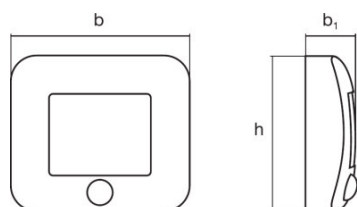

Dimensioner

Længde	84,0 mm
Bredde	73,0 mm
Højde	22,0 mm
Produktvægt	98,00 g

Farver & materialer

Materiale	Polycarbonate (PC)
Produktfarve	Silver
Armaturområde farve	Silver