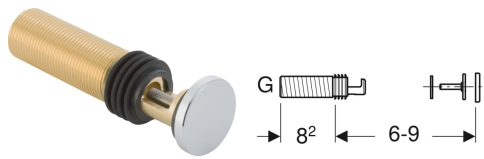

**Geberit skyllerørsforlænger med gummimanchet**

Eksempelbillede

**Anvendelser**

- Til tilslutning på urinalkeramik Laufen Tamaro og Laufen Taro-Nova

**Egenskaber**

- Indløb af messing

Varenr.	VVS nr.	Farve / overflade	G	arc
119.692.21.1	618961010	Blankforkromet	1 "	0 °