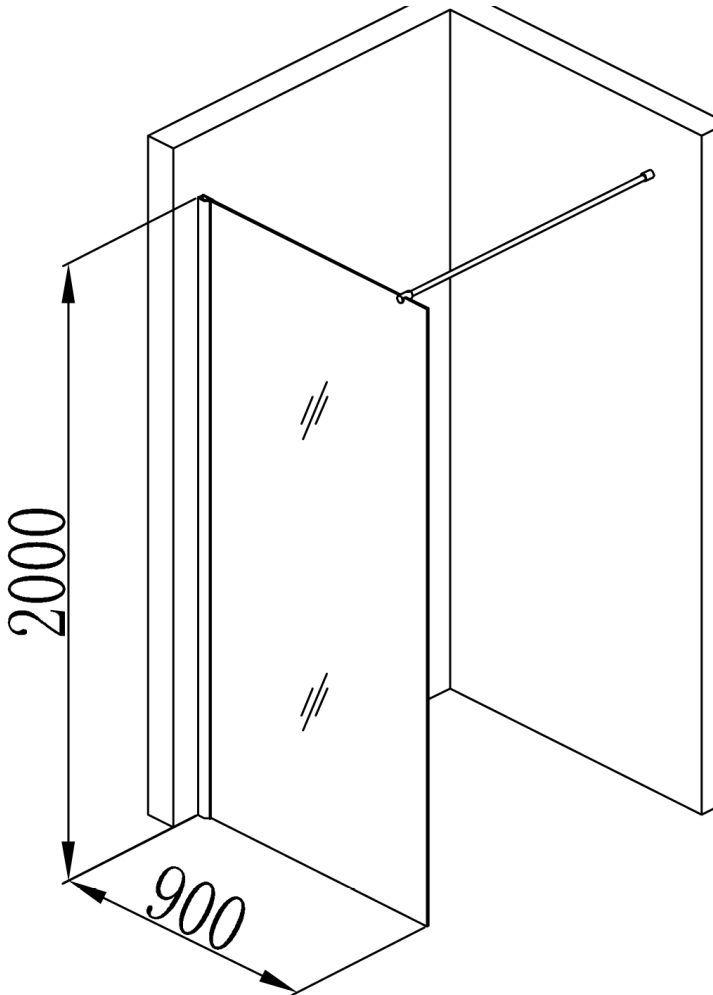

## Datablad Cassø bruseafskærmning

Art. FV90 IK, Isglas og blank alu. profiler

Art. FV90 KK, klar glas og blank alu. profiler

6 mm hærdet glas.

Profiler blank aluminium.

Vendbar højre/venstre.

Mål vægprofil.

Mål profil monteret på glas.

Udvendige mål fast væg.

Længde støttestang 100cm.

Der kan tilkøbes beslag som bruges til loftophæng / Varenr. LB

Brusevæg aftørres med tør klud efter brug. Rengøring skal foretages med rengøringsmidler beregnet til formålet. Bør ikke efterlades fugtig, men aftørres efter rengøring. Der må ikke anvendes klorholdige, slibende eller ætsende rengøringsmidler