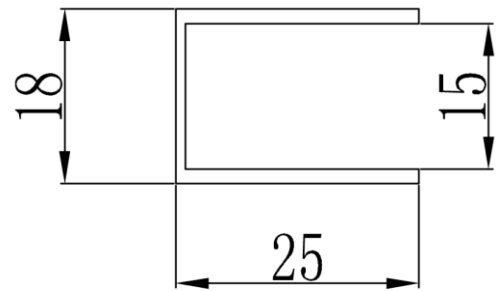

## Datablad Cassø bruseafskærmning

Art. FV90 IK, Isglas og blank alu. profiler

Art. FV90 KK, klar glas og blank alu. profiler

6 mm hærdet glas.

Profiler blank aluminium.

Vendbar højre/venstre.

Mål vægprofil.

Mål profil monteret på glas.

Udvendige mål fast væg.

Længde støttestang 100cm.

Der kan tilkøbes beslag som bruges til loftophæng / Varenr. LB

Brusevæg aftørres med tør klud efter brug. Rengøring skal foretages med rengøringsmidler beregnet til formålet. Bør ikke efterlades fugtig, men aftørres efter rengøring. Der må ikke anvendes klorholdige, slibende eller ætsende rengøringsmidler