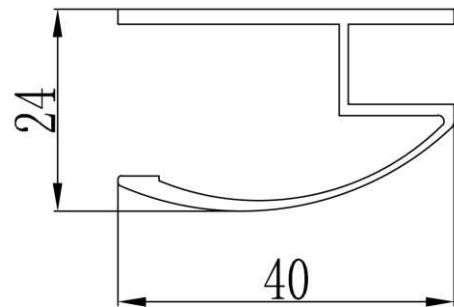

## Datablad Cassø bruseafskærmning

Art. FV90 IK, Isglas og blank alu. profiler

Art. FV90 KK, klar glas og blank alu. profiler

6 mm hærdet glas.

Profiler blank aluminium.

Vendbar højre/venstre.

Mål vægprofil.

Mål profil monteret på glas.

Udvendige mål fast væg.

Længde støttestang 100cm.

Der kan tilkøbes beslag som bruges til loftophæng / Varenr. LB

Brusevæg aftørres med tør klud efter brug. Rengøring skal foretages med rengøringsmidler beregnet til formålet. Bør ikke efterlades fugtig, men aftørres efter rengøring. Der må ikke anvendes klorholdige, slibende eller ætsende rengøringsmidler