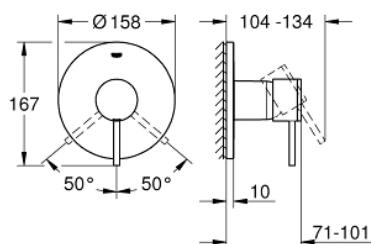

24 065 003 ATRIO ETGREBSBATTERI TIL BRUS

PRODUKTBESKRIVELSE

- Farve: Krom
- Forplade, skal installeres med:
 - GROHE Rapido SmartBox 35 600/35 604
 - GROHE SilkMove 46mm keramisk patron
 - GROHE Long-Life Shine-krombelægning
- vægrosette med GROHE FastFixation (overdækket rossette- og akseltætning dækket fixing)
- metal vægplade, 6° justerbar
- metalgreb
- vandflow:udgang B eller C = 30 l/min
- indbygningsdele købes separat

24 065 003 ATRIO ETGREBSBATTERI TIL BRUS

RESERVEDELE , juli 2017 – now

- 1: Greb (Bestillingsnummer 48443000)
- 2: Roset (Bestillingsnummer 48428000)
- 3: Monteringsplade (Bestillingsnummer 48439000)
- 4: Kappe (Bestillingsnummer 02693000)
- 5: Patron (Bestillingsnummer 46048000)
- 6: Pakning til pneumatisk afløbsventil (Bestillingsnummer 48360000)
- 7: Temperaturbegrænser (Bestillingsnummer 46308000)*
- 8: Universalt forlængersæt til etgrebsarmaturer, 25 mm (Bestillingsnummer 14 056000)*
- 9: Universalt forlængersæt til etgrebsarmaturer, 50 mm (Bestillingsnummer 14 057000)*