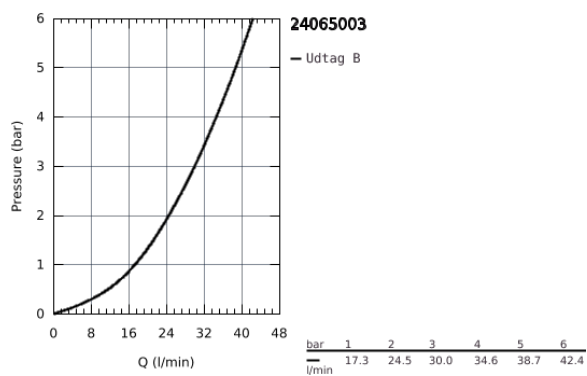

24 065 003 ATRIO ETGREBSBATTERI TIL BRUS

PRODUKTBESKRIVELSE

- Farve: Krom
- Forplade, skal installeres med:
 - GROHE Rapido SmartBox 35 600/35 604
 - GROHE SilkMove 46mm keramisk patron
 - GROHE Long-Life Shine-krombelægning
- vægrosette med GROHE FastFixation (overdækket rossette- og akseltætning dækket fixing)
- metal vægplade, 6° justerbar
- metalgreb
- vandflow:udgang B eller C = 30 l/min
- indbygningsdele købes separat