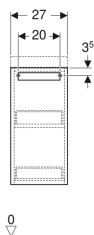

## Geberit Renova Comfort sideskab med en låge

Eksempelbillede

### Egenskaber

- FSC™ C134279-certificeret
- Væghængt
- Med en låge
- Låge med dæmpningsmekanisme
- Låge højre eller venstre hængslet

- Fugtbestandig
- Forside af MDF
- Leveres fabriksmonteret

### Leverancens indhold

- Sideskab
- Monteringsbeslag

Varenr.	VVS nr.	Farve / overflade	B	H	T
808527000	780101130	Korpus: hvid / lakeret mat Forside: hvid / lakeret mat	27 cm	55.5 cm	33.8 cm