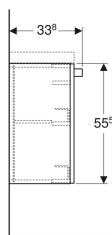

## Geberit Renova Comfort sideskab med en låge

Eksempelbillede

### Egenskaber

- FSC™ C134279-certificeret
- Væghængt
- Med en låge
- Låge med dæmpningsmekanisme
- Låge højre eller venstre hængslet

- Fugtbestandig
- Forside af MDF
- Leveres fabriksmonteret

### Leverancens indhold

- Sideskab
- Monteringsbeslag

Varenr.	VVS nr.	Farve / overflade	B	H	T
808527000	780101130	Korpus: hvid / lakeret mat Forside: hvid / lakeret mat	27 cm	55.5 cm	33.8 cm