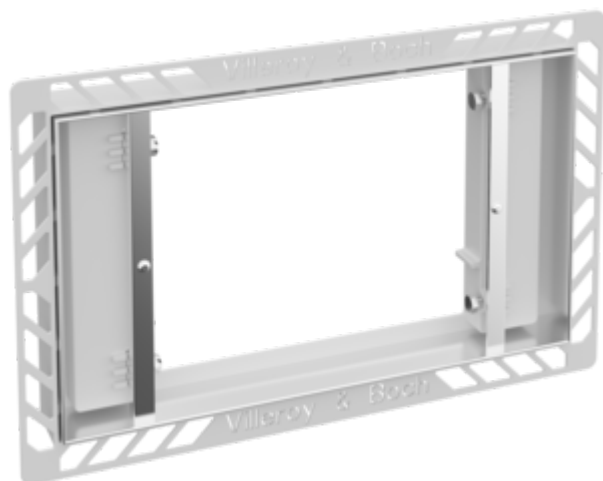

TILBEHØR (SAMLET HOVEDGRUPPE) VICONNECT INSTALLATIONSSYSTEMER

PRODUKTINFORMATIONER

1 . POSITION

Varenummer	922159LC
Artiklens titel	Villeroy & Boch ViConnect installationssystemer Indbygningssæt i plan, 300 x 190 x 30 mm, Stainless steel
Produktbetegnelse	Indbygningssæt i plan
Kollektion	ViConnect installationssystemer
PROJECTS	 PLUS
Monteringsanvisninger	Til indbygning af betjeningspladerne 300S og 300G i plan
Leveringsomfang	1 x indbygningssæt
Længde i mm	190
Bredde i mm	300
Højde i mm	30
Vægt i kg	0,68
Materiale	Rustfrit stål
Farvens navn	Stainless steel
EAN-nummer	4051202722241

FARVE

FARVEBETEGNELSE

Stainless steel