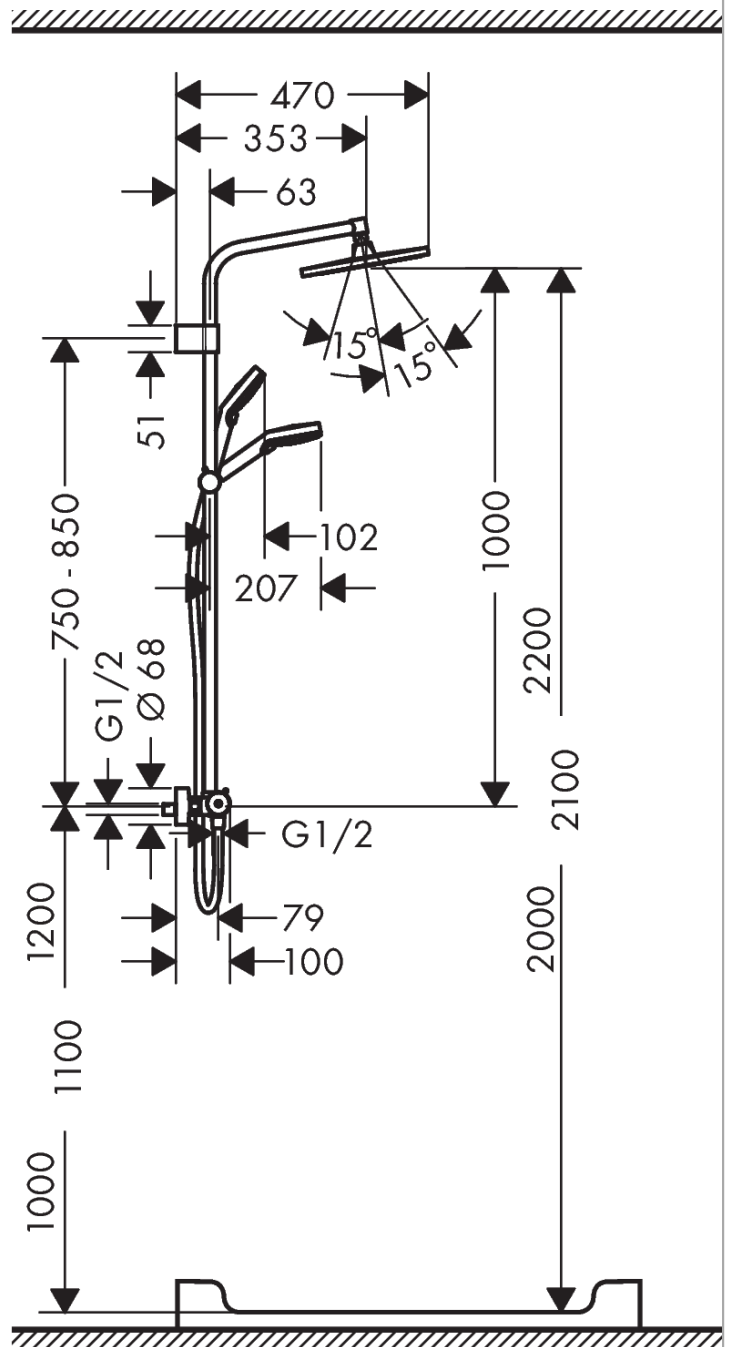

#### Kendetegn

- består af: håndbruser, hovedbruser, brusetermostat, bruserslange, glider, bruserstang
- hovedbruser Crometta S 240
- brusehovedstørrelse hovedbruser: 240 mm
- stråletype hovedbruser: Rain
- kugleled: hovedbruser justerbar i vinkel
- maksimal gennemstrømsmængde ved 3 bar: 16 l/min
- gennemstrømsmængde Rain (ved 3 bar): 16 l/min
- stråletype håndbruser: Rain, IntenseRain
- min. driftstryk: 1 bar
- maks. driftstryk: 10 bar
- stigerør kan afkortes
- stangdiameter: 22 mm
- højdejusterbar håndbruserholder
- længde på bruserbøjning hovedbruser: 350 mm
- termostat Ecostat 1001 CL
- sikkerhedsspærre ved 40°C
- justerbar varmtvandsbegrænsning
- betjening med drejeregreb
- monteringsstype: frembygget installation
- tilslutningsstørrelse DN15
- tilslutningsgevind G ½
- stikmål 150 mm ± 12 mm
- variabelt monteringsbeslag
- sikret mod tilbageløb
- stigerørlængde: 1093 mm
- 2 udtag
- ETA VA 1.43/18227
- ACS 22 ACC LY 707, valide jusqu'au 15.11.2027
- Belg 22-229-27\_8

## Måltegning

## Gennemløbsdiagram

**Crometta S**  
**Showerpipes 240 Varia med termostat**  
 Surface: krom Art.Nr.: 26781000

Monteringseksempel

**Crometta S**  
**Showerspipe 240 Varia med termostat**  
 Surface: **krom** Art.Nr.: **26781000**