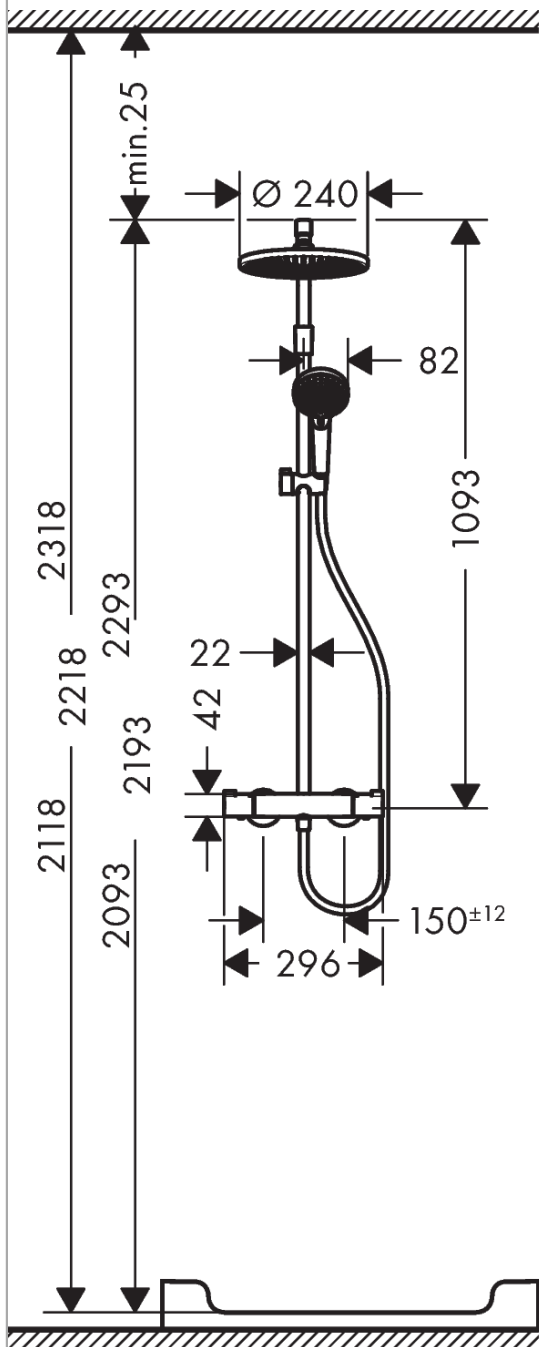

#### Kendetegn

- består af: håndbruser, hovedbruser, brusetermostat, bruserslange, glider, bruserstang
- hovedbruser Crometta S 240
- brusehovedstørrelse hovedbruser: 240 mm
- stråletype hovedbruser: Rain
- kugleled: hovedbruser justerbar i vinkel
- maksimal gennemstrømsmængde ved 3 bar: 16 l/min
- gennemstrømsmængde Rain (ved 3 bar): 16 l/min
- stråletype håndbruser: Rain, IntenseRain
- min. driftstryk: 1 bar
- maks. driftstryk: 10 bar
- stigerør kan afkortes
- stangdiameter: 22 mm
- højdejusterbar håndbruserholder
- længde på bruserbøjning hovedbruser: 350 mm
- termostat Ecostat 1001 CL
- sikkerhedsspærre ved 40°C
- justerbar varmtvandsbegrænsning
- betjening med drejeregreb
- monteringsstype: frembygget installation
- tilslutningsstørrelse DN15
- tilslutningsgevind G ½
- stikmål 150 mm ± 12 mm
- variabelt monteringsbeslag
- sikret mod tilbageløb
- stigerørlængde: 1093 mm
- 2 udtag
- ETA VA 1.43/18227
- ACS 22 ACC LY 707, valide jusqu'au 15.11.2027
- Belg 22-229-27\_8

## Måltegning

## Gennemløbsdiagram

**Crometta S**  
**Showerpipes 240 Varia med termostat**  
 Surface: krom Art.Nr.: 26781000

Monteringseksempel

**Crometta S**  
**Showerspipe 240 Varia med termostat**  
 Surface: **krom** Art.Nr.: **26781000**