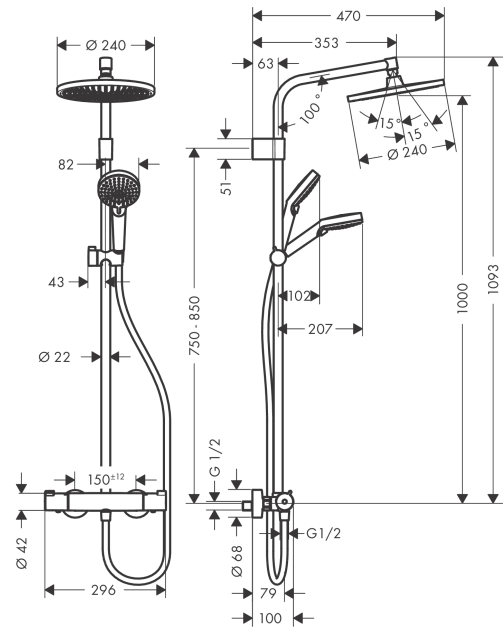

**Crometta S**  
**Showerpipen 240 Varia med termostat**  
 Surface: **krom** Art.Nr.: **26781000**

#### Kendetegn

- består af: håndbruser, hovedbruser, brusetermostat, bruserslange, glider, bruserstang
- hovedbruser Crometta S 240
- brusehovedstørrelse hovedbruser: 240 mm
- stråletype hovedbruser: Rain
- kugleled: hovedbruser justerbar i vinkel
- maksimal gennemstrømsmængde ved 3 bar: 16 l/min
- gennemstrømsmængde Rain (ved 3 bar): 16 l/min
- stråletype håndbruser: Rain, IntenseRain
- min. driftstryk: 1 bar
- maks. driftstryk: 10 bar
- stigerør kan afkortes
- stangdiameter: 22 mm
- højdejusterbar håndbruserholder
- længde på bruserbøjning hovedbruser: 350 mm
- termostat Ecostat 1001 CL
- sikkerhedsspærre ved 40°C
- justerbar varmtvandsbegrænsning
- betjening med drejeregreb
- monteringsstype: frembygget installation
- tilslutningsstørrelse DN15
- tilslutningsgevind G ½
- stikmål 150 mm ± 12 mm
- variabelt monteringsbeslag
- sikret mod tilbageløb
- stigerørlængde: 1093 mm
- 2 udtag
- ETA VA 1.43/18227
- ACS 22 ACC LY 707, valide jusqu'au 15.11.2027
- Belg 22-229-27\_8

### Teknologi

**Crometta S**  
**Showerpip 240 Varia med termostat**  
 Surface: krom Art.Nr.: 26781000

## Måltegning