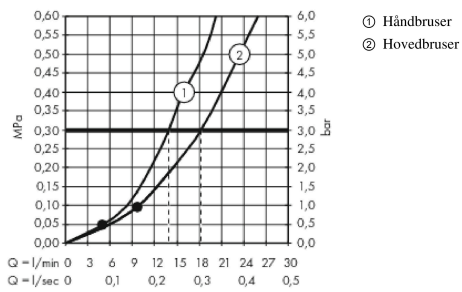

Gennemløbsdiagram