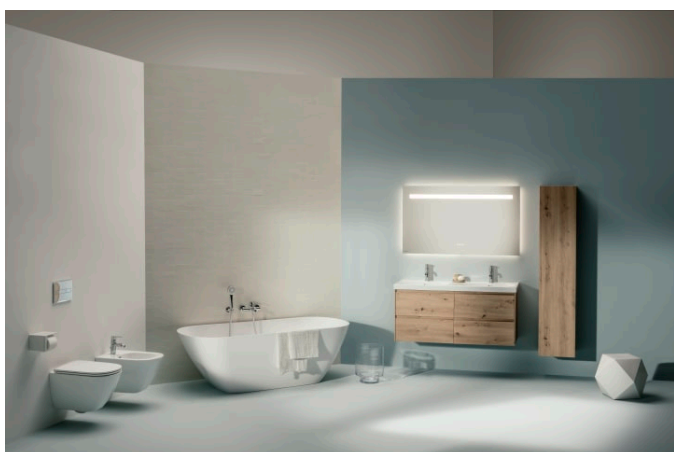

VAL

Toiletpapirholder, højre

MÅL

Bredde 6,69 inch

Dybde 5,32 inch

Højde 4,53 inch

FARVE OG FINISH

 000 Hvid

MULIGHEDER

000 - standard model

Fæstningsæt : Medfølger

Installationstype : Vægmonteret

TEKNISKE TEGNINGER

KOMPATIBEL MED

Håndvask rund, hylde til højre, kan bestilles afkortet ned til 430 mm

H815283...1051

H815283...1421

Håndvask rund, hylde til højre, kan bestilles afkortet ned til 430 mm

H815283...8111

Håndvask rund, hylde til højre, kan bestilles afkortet ned til 430 mm

H815283...8131

VAL

Det ekstraordinære design potentiale LAUFENs revolutionerende SaphirKeramik besidder afslører sig selv i den nye badeværelse serie Val. Val er designet af schweiziske badeværelse specialist af designer Konstantin Grcic fra München. Simple arkitektoniske linjer, ekstremt smalle kanter og fine overfladestrukturer gøre håndvaske i denne serie unikke. Val omfatter håndvaske, skålvasker, bækker, badekar og nye badeværelse møbler.