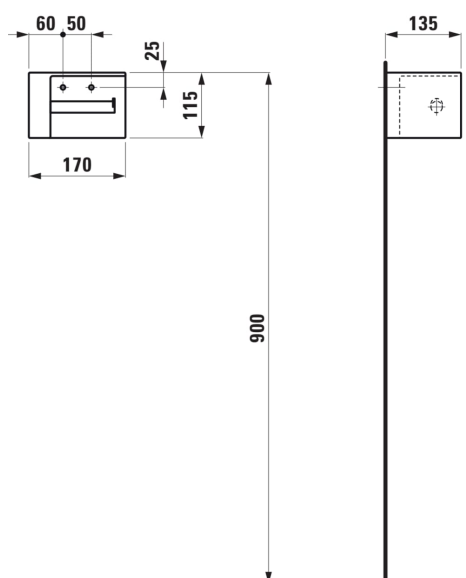

VAL

Toiletpapirholder, højre

MÅL

Bredde 6,69 inch

Dybde 5,32 inch

Højde 4,53 inch

FARVE OG FINISH

 000 Hvid

MULIGHEDER

000 - standard model

Fæstningsæt : Medfølger

Installationstype : Vægmonteret

TEKNISKE TEGNINGER

KOMPATIBEL MED

Håndvask rund, hylde til højre, kan bestilles afkortet ned til 430 mm

H815283...1051

Håndvask rund, hylde til højre, kan bestilles afkortet ned til 430 mm

H815283...1091

Håndvask rund, hylde til højre, kan bestilles afkortet ned til 430 mm

H815283...1131

Håndvask rund, hylde til højre, kan bestilles afkortet ned til 430 mm

H815283...1421

Håndvask rund, hylde til højre, kan bestilles afkortet ned til 430 mm

H815283...8111

Håndvask rund, hylde til højre, kan bestilles afkortet ned til 430 mm

H815283...8131

VAL

Det ekstraordinære design potentiale LAUFENs revolutionerende SaphirKeramik besidder afslører sig selv i den nye badeværelse serie Val. Val er designet af schweiziske badeværelse specialist af designer Konstantin Grcic fra München. Simple arkitektoniske linjer, ekstremt smalle kanter og fine overfladestrukturer gøre håndvaske i denne serie unikke. Val omfatter håndvaske, skålvasker, bækker, badekar og nye badeværelse møbler.