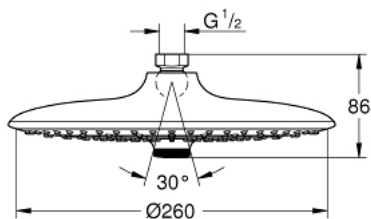

## 26 457 EN0 EUPHORIA 260 HOVEDBRUSER 3 SPRAYS

### PRODUKTBESKRIVELSE

- Farve: Børstet Nikkel
- Rain, SmartRain, Jet
- Ø 260 mm
- kugleled med +/- 15° vridningsvinkel
- tilslutningsgevind 1/2"
- GROHE Water Saving 9,5 l/min gennemstrømningsbegrænsner
- GROHE DreamSpray perfekt spraymønster
- GROHE Long-Life Shine-belægning
- SpeedClean antikalksystem
- Indvendig vandføring for længere levetid
- velegnet til gennemstrømsvarmer
- min. tryk 1,0 bar

## 26 457 EN0 EUPHORIA 260 HOVEDBRUSER 3 SPRAYS

**RESERVEDELE** , oktober 2016 – now

1: Tætning Ø18,5 x Ø12 x 2 (Bestillingsnummer 0138900M)

2: Si til håndbruser (Bestillingsnummer 48007000)