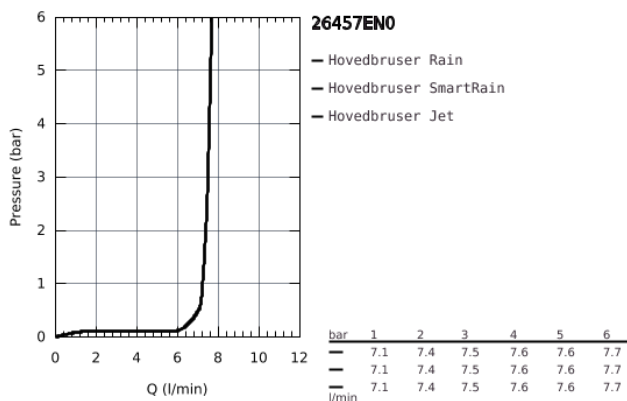

## 26 457 EN0 EUPHORIA 260 HOVEDBRUSER 3 SPRAYS

### PRODUKTBESKRIVELSE

- Farve: Børstet Nikkel
- Rain, SmartRain, Jet
- Ø 260 mm
- kugleled med +/- 15° vridningsvinkel
- tilslutningsgevind 1/2"
- GROHE Water Saving 9,5 l/min gennemstrømningsbegrænsner
- GROHE DreamSpray perfekt spraymønster
- GROHE Long-Life Shine-belægning
- SpeedClean antikalksystem
- Indvendig vandføring for længere levetid
- velegnet til gennemstrømsvarmer
- min. tryk 1,0 bar

## 26 457 EN0 EUPHORIA 260 HOVEDBRUSER 3 SPRAYS

**RESERVEDELE** , oktober 2016 – now

1: Tætning Ø18,5 x Ø12 x 2 (Bestillingsnummer 0138900M)

2: Si til håndbruser (Bestillingsnummer 48007000)