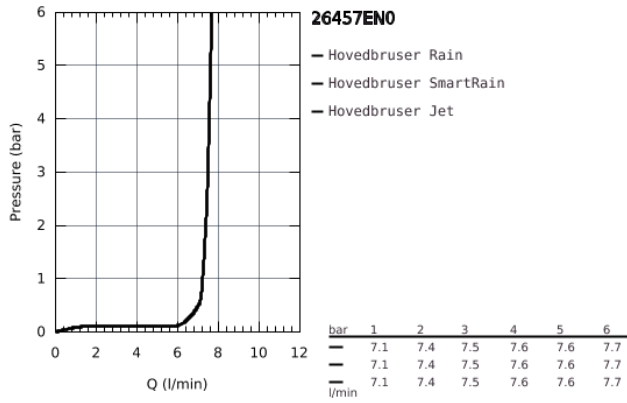

## 26 457 EN0 EUPHORIA 260 HOVEDBRUSER 3 SPRAYS

### PRODUKTBESKRIVELSE

- Farve: Børstet Nikkel
- Rain, SmartRain, Jet
- Ø 260 mm
- kugleled med +/- 15° vridningsvinkel
- tilslutningsgevind 1/2"
- GROHE Water Saving 9,5 l/min gennemstrømningsbegrænsner
- GROHE DreamSpray perfekt spraymønster
- GROHE Long-Life Shine-belægning
- SpeedClean antikalksystem
- Indvendig vandføring for længere levetid
- velegnet til gennemstrømsvarmer
- min. tryk 1,0 bar

## 26 457 EN0 EUPHORIA 260 HOVEDBRUSER 3 SPRAYS

**RESERVEDELE** , oktober 2016 – now

1: Tætning Ø18,5 x Ø12 x 2 (Bestillingsnummer 0138900M)

2: Si til håndbruser (Bestillingsnummer 48007000)