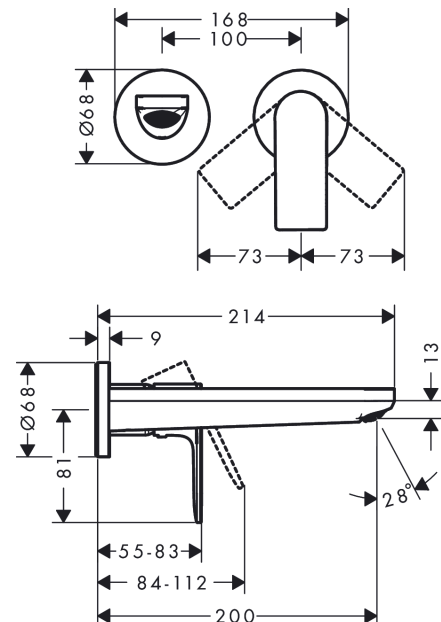

Rebris E**1-grebs håndvaskarmatur til 2-huls indbygning i væg med 20 cm tud**

Overflader : krom Art.Nr.: 72568000

**Beskrivelse****Kendetegn**

- består af: 1-grebs håndvaskarmatur til indbygning i væg, bundventil
- fremspring: 200 mm
- stråletype: normalstråle
- maksimal gennemstrømsmængde ved 3 bar: 5 l/min
- keramisk kartusche
- mulighed for temperaturbegrænsning
- sivventil, der ikke kan lukkes
- materiale bundventil: metal
- greb til montering til højre eller venstre
- STA 1803
- STA 1803 - STA 1803_SE
- STA 1803 - STA 1803_DK
- STA 1803 - STA 1803_NO

Produktdetaljer

VVS-nr.	702475304
Pris ekskl. moms	1.382,00 DKK
Pris inkl. moms *	1.727,50 DKK

Teknologi**Designpriser**

reddot winner 2022

**Certifikater****Produktbillede****Måltegning**

Rebris E

1-grebs håndvaskarmatur til 2-huls indbygning i væg med 20 cm tud

Overflader : **krom** Art.Nr.: **72568000**

Gennemløbsdiagram