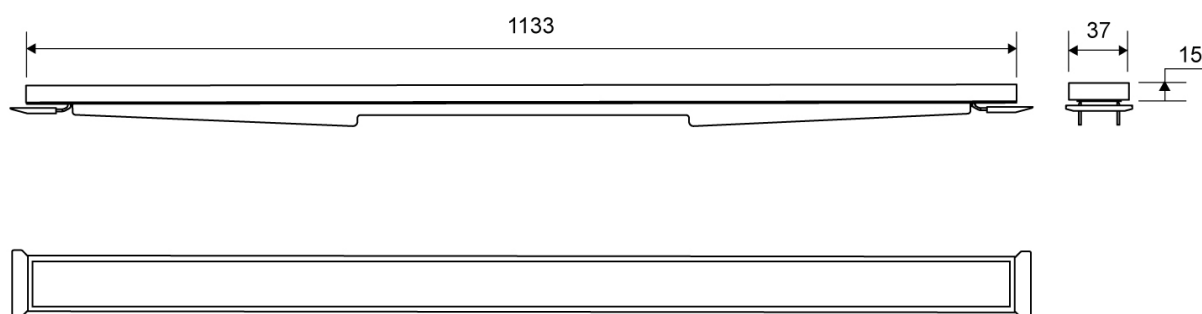

# 1940.1215

VVS: 155042215

HighLine Cassette | 1940

Sættet består af Cassette, stel, forhøjersæt og skruer, der samles inden montering. Cassetten højde (10, 12, 15 eller 25 mm) tilpasses tykkelsen på gulvflisen.

Læg eget materiale i Cassetten (f.eks. egen gulvflise) for at gøre løsningen komplet.

Cassetteløsningen placeres direkte i armaturet, hvor stellet udformning sikrer præcis placering.

## Specifikationer

ARTIKEL NR	DB (TIDL. TUN)	VVS NUMBER
1940.1215	1329102	155042215
VÆGT INKL EMBA	VÆGT EXCL EMBA	MATERIALE
2500 g	2300 g	Rustfri stål (AISI 304)
ANVENDELSE	OVERFLADE	HØJDE (H)
Linjeafløb	Børstet	H 15 mm
LÆNGDEMODEL	FORHØJERSÆT	LÆNGDE UDEN/MED RAMME
1200 mm	Plast (PE)	1133/1195 mm