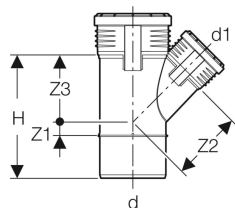

Anvendelser

- Til udledning af spildevand i bygninger
- Til centrale støvsugeranlæg i enfamilieshuse, brug kun dimensionerne DN 40–50
- Til trykledninger fra spildevandspumpesystemer til fækalieholdigt spildevand iht. DIN EN 12050-2 og EN 12050-3 må der udelukkende bruges dimensioner på DN 32–50

Egenskaber

- Lydoptimeret
- Tætning af EPDM

Tekniske data

Installationstemperatur	-10 – +40 °C
Materiale	PP-MD
Varmeudvidelse	0.08 mm/(m·K)

Varenr.	VVS nr.	DN	d, ø	d1, ø	arc	H	Z1	Z2	Z3
390.030.14.1	184842032	30 / 30	32 mm	32 mm	45 °	9.4 cm	1 cm	4 cm	4 cm
390.131.14.1	184842040	40 / 40	40 mm	40 mm	45 °	9.8 cm	1.2 cm	5 cm	5 cm
390.231.14.1	184842049	50 / 40	50 mm	40 mm	45 °	10.2 cm	0.7 cm	5.8 cm	5.6 cm
390.232.14.1	184842050	50 / 50	50 mm	50 mm	45 °	12.7 cm	1 cm	6.3 cm	6.3 cm
390.331.14.1	184842073	70 / 40	75 mm	40 mm	45 °	12 cm	0.6 cm	7.6 cm	7 cm
390.332.14.1	184842074	70 / 50	75 mm	50 mm	45 °	13.4 cm	0.1 cm	8.1 cm	7.6 cm
390.333.14.1	184842075	70 / 70	75 mm	75 mm	45 °	15 cm	1.9 cm	9.4 cm	9.4 cm
390.432.14.1	184842088	90 / 50	90 mm	50 mm	45 °	13 cm	0.6 cm	9.1 cm	8.4 cm
390.433.14.1	184842089	90 / 70	90 mm	75 mm	45 °	17.5 cm	1.2 cm	10.4 cm	10.2 cm
390.434.14.1	184842090	90 / 90	90 mm	90 mm	45 °	19.6 cm	2.2 cm	11.3 cm	11.3 cm
390.531.14.1	184842106	100 / 40	110 mm	40 mm	45 °	13.4 cm	2.2 cm	10.1 cm	8.8 cm
390.532.14.1	184842107	100 / 50	110 mm	50 mm	45 °	14.8 cm	1.5 cm	10.6 cm	9.5 cm
390.533.14.1	184842108	100 / 70	110 mm	75 mm	45 °	18.3 cm	0.2 cm	11.9 cm	11.2 cm
390.534.14.1	184842109	100 / 90	110 mm	90 mm	45 °	20.3 cm	1.3 cm	12.6 cm	12.2 cm
390.535.14.1	184842110	100 / 100	110 mm	110 mm	45 °	23.3 cm	2.7 cm	13.8 cm	13.8 cm
390.634.14.1	184842123	125 / 90	125 mm	90 mm	45 °	21 cm	0.6 cm	13.6 cm	12.9 cm
390.635.14.1	184842124	125 / 100	125 mm	110 mm	45 °	23.7 cm	2.1 cm	14.7 cm	14.3 cm
390.636.14.1	184842125	125 / 125	125 mm	125 mm	45 °	25.9 cm	3.1 cm	15.4 cm	15.4 cm
390.735.14.1	184842158	150 / 100	160 mm	110 mm	45 °	24.5 cm	0.4 cm	17.2 cm	16.1 cm
390.736.14.1	184842159	150 / 125	160 mm	125 mm	45 °	26.6 cm	1.4 cm	17.9 cm	17.1 cm
390.737.14.1	184842160	150 / 150	160 mm	160 mm	45 °	31.5 cm	3.9 cm	19.6 cm	19.5 cm