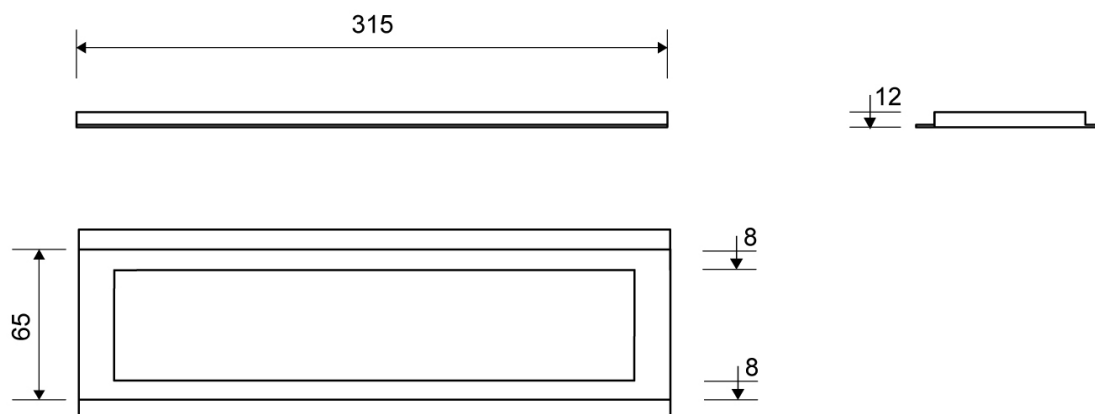

Kunststof

3910.0312

Produkter