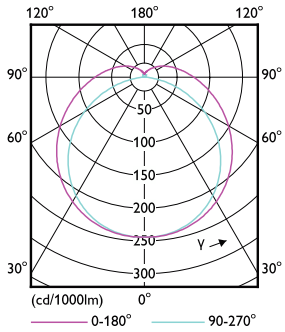

## Målskitse

MASTER LEDtube HF 600mm HO 8W840 T8

Product	D1	D2	A1	A2	A3
MASTER LEDtube HF 600mm HO 8W840 T8	25,8 mm	28 mm	588,6 mm	595,7 mm	602,8 mm

## Fotometriske data

Spectral Power Distribution Colour

General uniform lighting

## Fotometriske data

Light Distribution Diagram