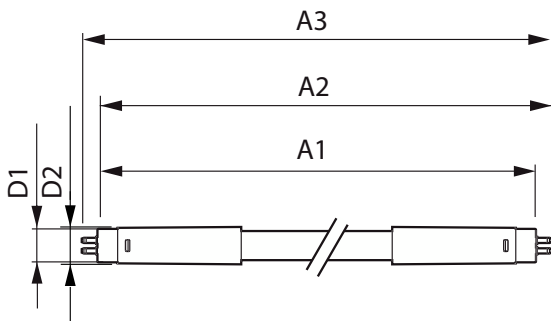

MASTER LEDtube InstantFit HF

Spænding (nom.)	20-50 V
Temperatur	
T-omgivelsestemperatur (maks.)	45 °C
T-omgivelsestemperatur (min.)	-20 °C
T-lagring (maks.)	65 °C
T-lagring (min.)	-40 °C
T-kappe, maks. (nom.)	55 °C
Lysstyringssystemer og dæmpning	
Dæmpbar	Nej
Mekanik og armaturhus	
Lyskildefinish	Matteret
Lyskildemateriale	Plast
Produktlængde	600 mm
Lyskildeform	Rør, dobbelte ender
Godkendelse og anvendelsesområde	
Energy Efficiency Class	E

Energibesparende produkt	Yes
Godkendelser	RoHS compliance TUV CE mærkning KEMA Keur certificate
Energiforbrug kWh/1000 t.	8 kWh 1251110
Produktdata	
Fuldstændig produktkode	871951446642500
Ordreproduktnavn	MASTER LEDtube HF 600mm HO 8W840 T8
EAN/UPC – produkt	8719514466425
Ordrekode	46642500
Lokal ordrekode	2057816892
SAP-tæller – antal pr. pakke	1
Tæller – antal pakker pr. kasse (udvendig emballage)	20
SAP-materiale	929001393232
Kopier nettovægt (stykke)	0,130 kg

Målskitse

MASTER LEDtube HF 600mm HO 8W840 T8

Product	D1	D2	A1	A2	A3
MASTER LEDtube HF 600mm HO 8W840 T8	25,8 mm	28 mm	588,6 mm	595,7 mm	602,8 mm