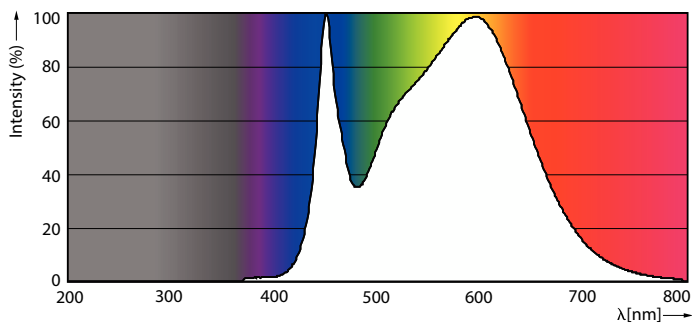

Fotometriske data

Spectral Power Distribution Colour

General uniform lighting