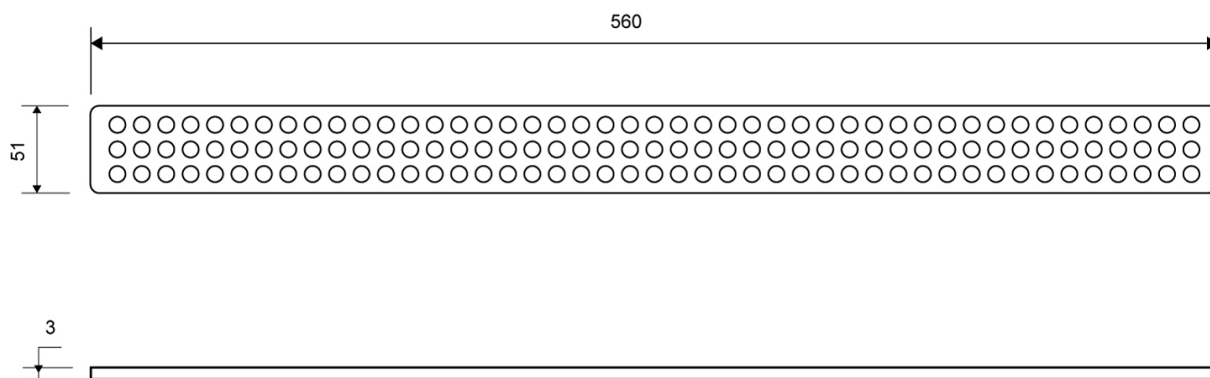

# 1601.0600

VVS: 155015060

Linje 1600

Risten lægges på et forsænket leje i rammen, som sikrer præcis placering.

Kan kun benyttes med ClassicLine ramme.

## Specifikationer

<b>ARTIKEL NR</b>	<b>VVS NUMBER</b>	<b>VÆGT INKL EMBA</b>
1601.0600	155015060	66 g
<b>VÆGT EXCL EMBA</b>	<b>MATERIALE</b>	<b>ANVENDELSE</b>
65 g	Rustfri stål (AISI 304)	Linjeafløb
<b>OVERFLADE</b>	<b>DESIGN</b>	<b>LÆNGDEMODEL</b>
Børstet	Classic	600 mm
<b>LÆNGDE (L)</b>	<b>DIMENSION</b>	
560 mm	3 mm massiv	